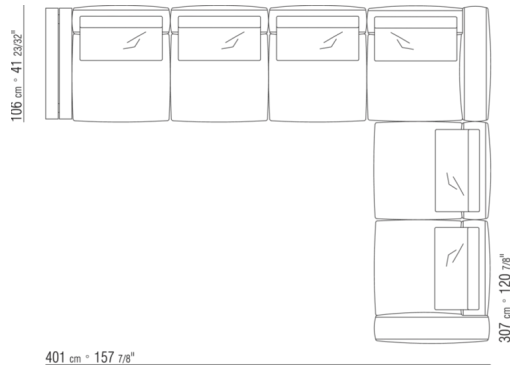

0269XE

- N.1 COD.0269D1 - ENDELEMENT L MIT ARMLEHNE AUS HOLZ CM.112 x106
- N.3 COD.0269A2 - ELEMENT CM.88 x106
- N.2 COD.0269B0 - ENDELEMENT R CM.113 x106