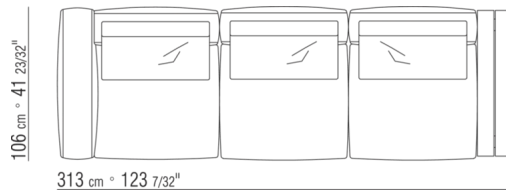

# KOMPOSITIONEN | GRANDEMARE OUTDOOR

---

0269XA

- N.1 COD.0269B1 - ENDELEMENT L CM.113 x106
- N.1 COD.0269A2 - ELEMENT CM.88 x106
- N.1 COD.0269B0 - ENDELEMENT R CM.113 x106

0269XB

- N.1 COD.0269B1 - ENDELEMENT L CM.113 x106
- N.1 COD.0269A2 - ELEMENT CM.88 x106
- N.1 COD.0269D0 - ENDELEMENT R MIT ARMLEHNE AUS HOLZ CM.112 x106