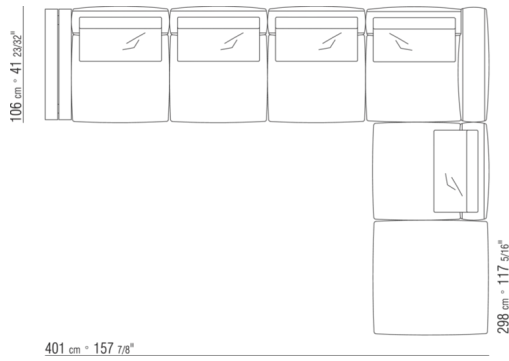

KOMPOSITIONEN | GRANDEMARE OUTDOOR

0269XF

- N.1 COD.0269C1 - ENDELEMENT L MIT NIEDRIGER ARMLEHNE AUS HOLZ CM.106 x106
- N.3 COD.0269A2 - ELEMENT CM.88 x106
- N.1 COD.0269B0 - ENDELEMENT R CM.113 x106
- N.1 COD.0269G2 - HOCKER CM.104 x104

0269XG