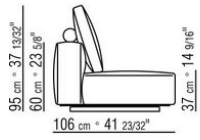

COD. 0269A2