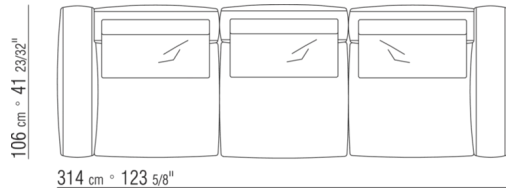

# KOMPOSITIONEN | GRANDEMARE OUTDOOR

---

0269XA

- N.1 COD.0269B1 - ENDELEMENT L CM.113 x106
- N.1 COD.0269A2 - ELEMENT CM.88 x106
- N.1 COD.0269B0 - ENDELEMENT R CM.113 x106

0269XB

- N.1 COD.0269B1 - ENDELEMENT L CM.113 x106
- N.1 COD.0269A2 - ELEMENT CM.88 x106
- N.1 COD.0269D0 - ENDELEMENT R MIT ARMLEHNE AUS HOLZ CM.112 x106