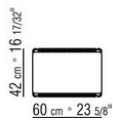

COD. 0223K0