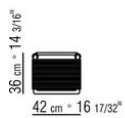

COD. 0223K0