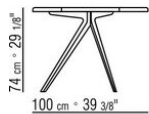

COD. 0238L1