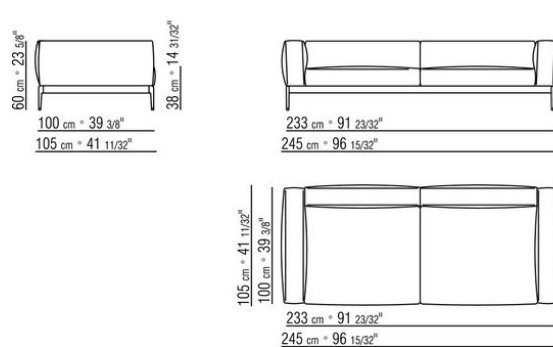

COD. 025504