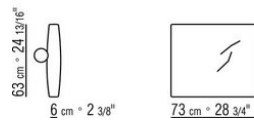

COD. 025551

COD. 025598

COD. 025595

COD. 025596

0255XA

- N.1 COD.0255A5 - SOFA CM.300 x95
- N.4 COD.025596 - CUSHION WITH ROLL CM.73 x63
- N.1 COD.0255D1 - TERMINAL UNIT L CM.170 x95
- N.3 COD.025598 - CUSHION CM.52 x48

0255XB

- N.1 COD.025517 - END UNIT L CM.278 x105
- N.1 COD.0255C7 - LONG CORNER L CM.95 x278
- N.5 COD.025596 - CUSHION WITH ROLL CM.73 x63
- N.3 COD.025598 - CUSHION CM.52 x48