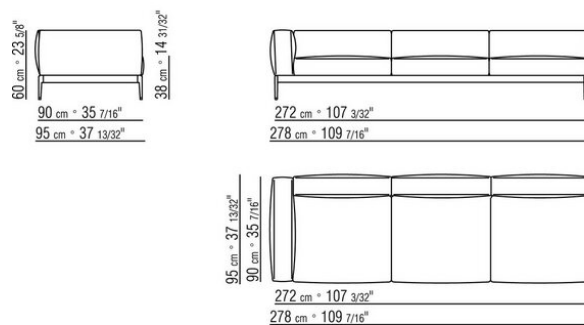

COD. 0255B7