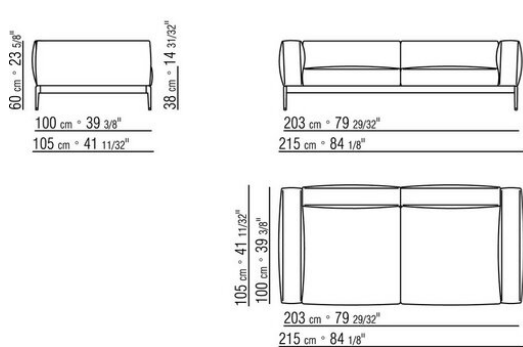

COD. 025503