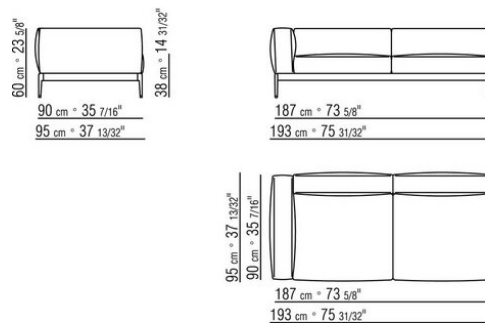

COD. 0255A5

COD. 0255A8

COD. 0255A9

COD. 0255B3

COD. 0255B5

COD. 0255B7

COD. 0255C3

COD. 0255C5

0255XB

- N.1 COD.025517 - END UNIT L CM.278 x105
- N.1 COD.0255C7 - LONG CORNER L CM.95 x278
- N.5 COD.025596 - CUSHION WITH ROLL CM.73 x63
- N.3 COD.025598 - CUSHION CM.52 x48