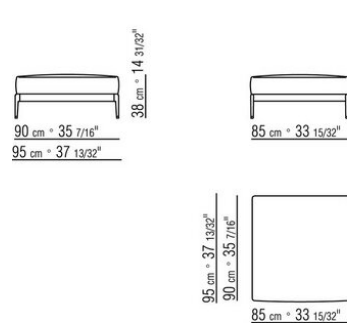

COD. 025550