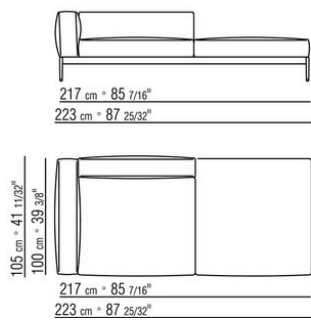

COD. 025513

COD. 025515

COD. 025517

COD. 025523

COD. 025525

COD. 025527

COD. 025531

COD. 025547

COD. 025551

COD. 025598

COD. 025595

COD. 025596

0255XA

- N.1 COD.0255A5 - SOFA CM.300 x95
- N.4 COD.025596 - CUSHION WITH ROLL CM.73 x63
- N.1 COD.0255D1 - TERMINAL UNIT L CM.170 x95
- N.3 COD.025598 - CUSHION CM.52 x48

0255XB

- N.1 COD.025517 - END UNIT L CM.278 x105
- N.1 COD.0255C7 - LONG CORNER L CM.95 x278
- N.5 COD.025596 - CUSHION WITH ROLL CM.73 x63
- N.3 COD.025598 - CUSHION CM.52 x48