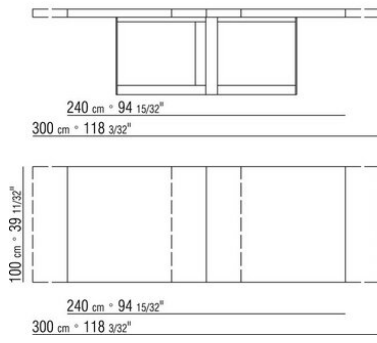

COD. 01IN61