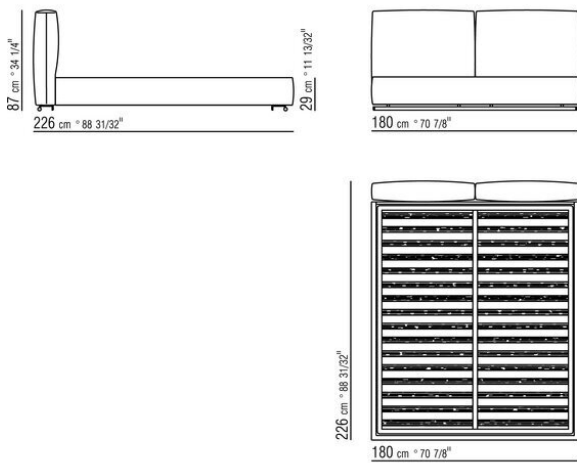

COD. 0270R5

COD. 0270R2