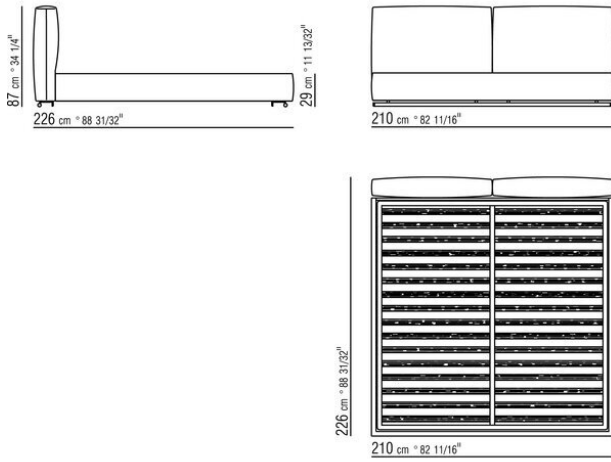

COD. 0270R8

COD. 0270YA