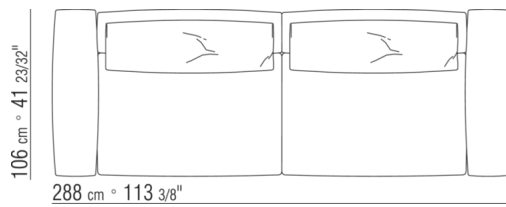

0270XB

N.2 COD.027071 - BRAZO CM.106 x29
N.1 COD.027005 - MODULO CM.230 x106