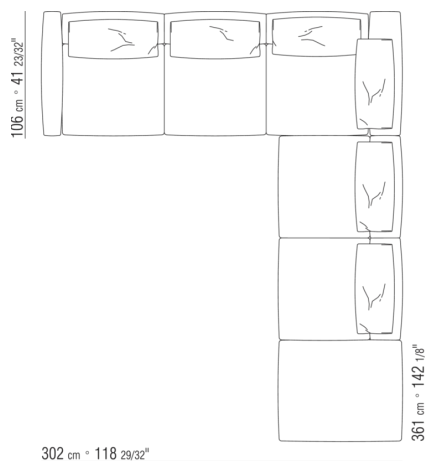

0270XL

- N.1 COD.027070 - BRAZO CM.106 x18
- N.1 COD.027006 - MODULO CM.255 x106
- N.1 COD.027071 - BRAZO CM.106 x29
- N.1 COD.027025 - MODULO TERMINAL IZQ CM.255 x106
- N.1 COD.027099 - COJIN CM.73 x53

0270XM