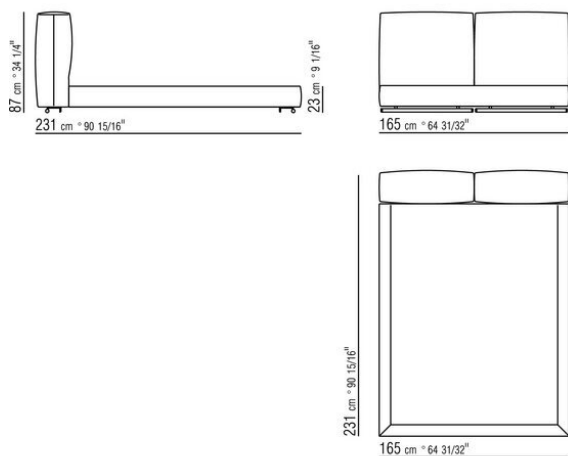

COD. 0270L1