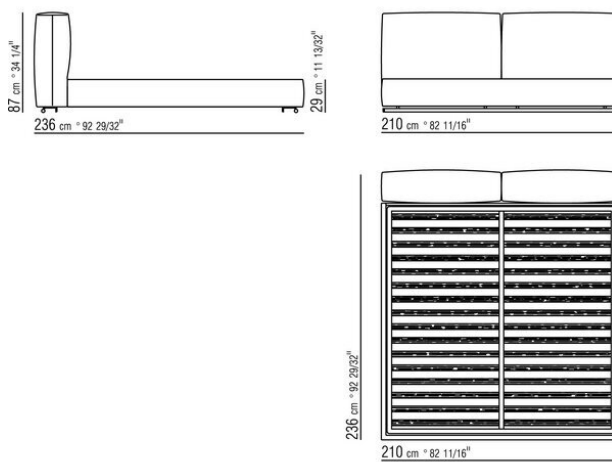

COD. 0270M8

COD. 0270M5