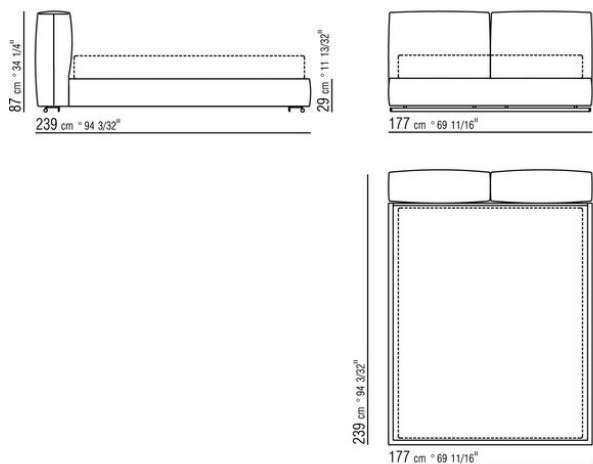

COD. 0270VE

COD. 0270P1