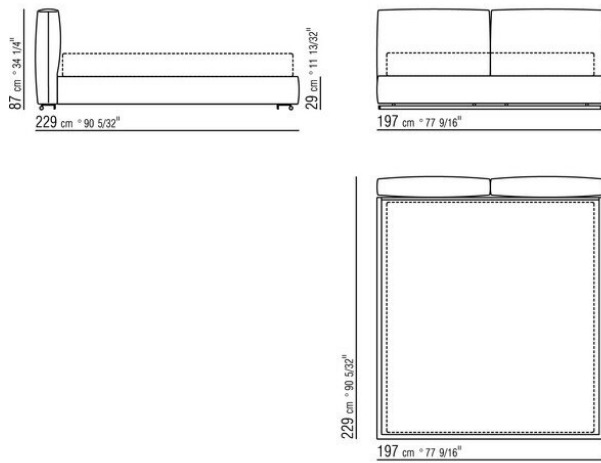

Base con plataforma metálica con lamas de madera, regulable en cuatro alturas diferentes del somier: 4,5 cm, 7,3 cm, 9,5 cm y 12,6 cm; comprobar la medida útil de apoyo del somier en el interior de la estructura de cama según el gráfico
Somier canapé de madera contrachapada con relleno de espuma de poliuretano

COD. 0270R5

COD. 0270R6

COD. 0270R8

COD. 0270YA

COD. 0270YC

COD. 0270YE

0270XA

N.2 COD.027070 - BRAZO CM.106 x18
N.1 COD.027005 - MODULO CM.230 x106

0270XB

N.2 COD.027071 - BRAZO CM.106 x29
N.1 COD.027005 - MODULO CM.230 x106

0270XC

N.2 COD.027074 - BRAZO CM.116 x18
N.1 COD.027016 - MODULO CM.255 x116

0270XD

N.2 COD.027075 - BRAZO CM.116 x29
N.1 COD.027016 - MODULO CM.255 x116