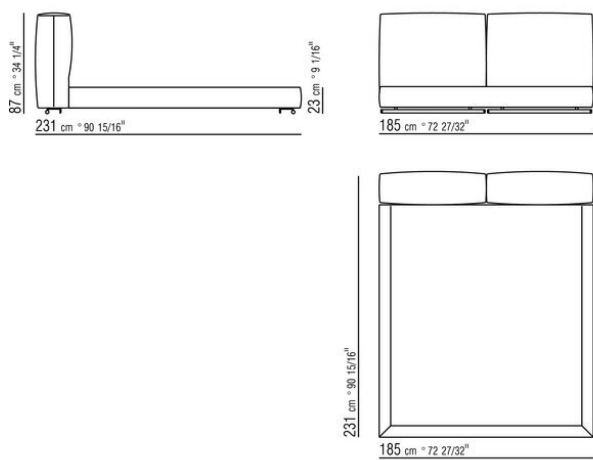

COD. 0270M1

COD. 0270L3