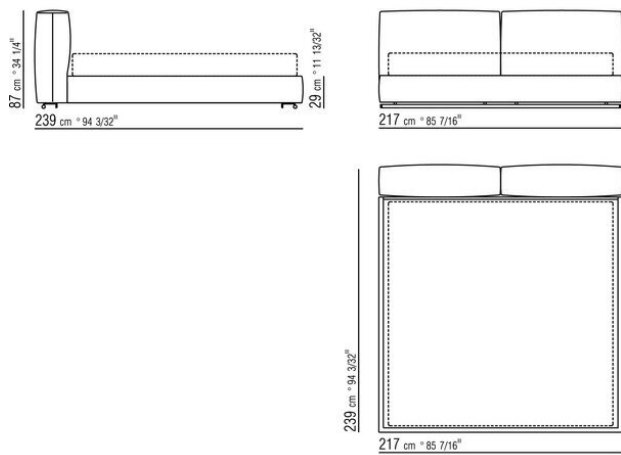

COD. 0270P2

COD. 0270VE