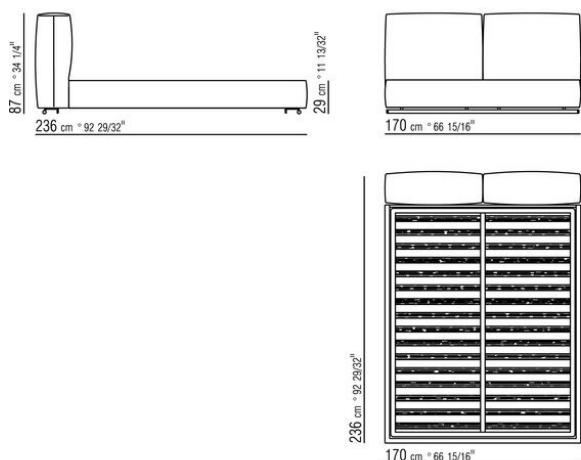

COD. 0270M3

COD. 0270M5