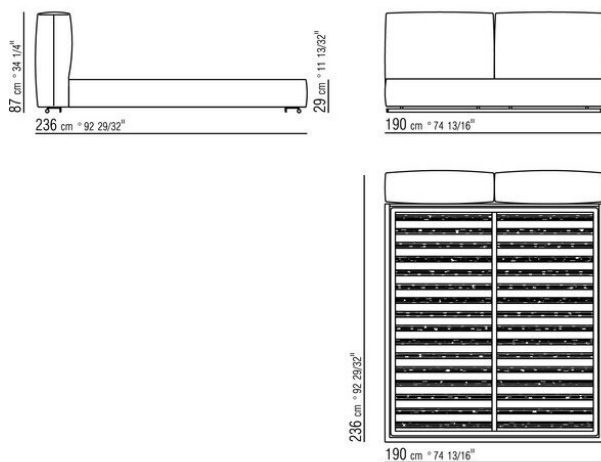

COD. 0270M6

COD. 0270M3