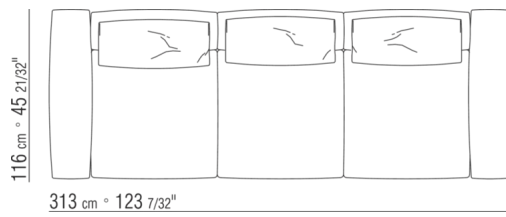

Base con plataforma metálica con lamas de madera, regulable en cuatro alturas diferentes del somier: 4,5 cm, 7,3 cm, 9,5 cm y 12,6 cm; comprobar la medida útil de apoyo del somier en el interior de la estructura de cama según el gráfico
Somier canapé de madera contrachapada con relleno de espuma de poliuretano

0270XB

N.2 COD.027071 - BRAZO CM.106 x29
N.1 COD.027005 - MODULO CM.230 x106

0270XC

N.2 COD.027074 - BRAZO CM.116 x18
N.1 COD.027016 - MODULO CM.255 x116

0270XD

N.2 COD.027075 - BRAZO CM.116 x29
N.1 COD.027016 - MODULO CM.255 x116