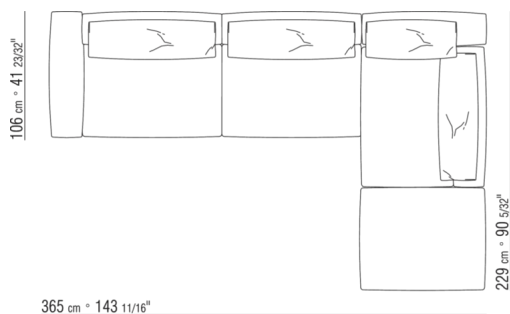

- N.2 COD.027071 - BRAZO CM.106 x29
- N.1 COD.027005 - MODULO CM.230 x106
- N.1 COD.027003 - MODULO CM.115 x106
- N.1 COD.027050 - POUF CM.85 x106
- N.1 COD.027099 - COJIN CM.73 x53