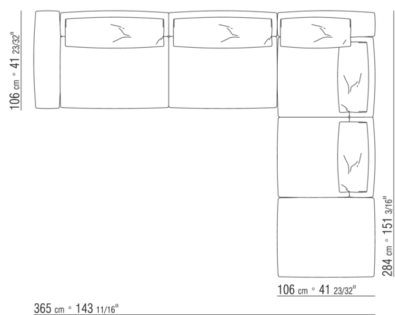

0270XG

- N.2 COD.027071 - BRAZO CM.106 x29
- N.1 COD.027005 - MODULO CM.230 x106
- N.1 COD.027025 - MODULO TERMINAL IZQ CM.255 x106
- N.1 COD.027099 - COJIN CM.73 x53

0270XH

- N.1 COD.027075 - BRAZO CM.116 x29
- N.1 COD.027014 - MODULO CM.170 x116
- N.1 COD.027071 - BRAZO CM.106 x29
- N.1 COD.027025 - MODULO TERMINAL IZQ CM.255 x106
- N.1 COD.027099 - COJIN CM.73 x53

0270XK

- N.1 COD.027075 - BRAZO CM.116 x29
- N.1 COD.027015 - MODULO CM.230 x116
- N.1 COD.027071 - BRAZO CM.106 x29
- N.1 COD.027025 - MODULO TERMINAL IZQ CM.255 x106
- N.1 COD.027099 - COJIN CM.73 x53