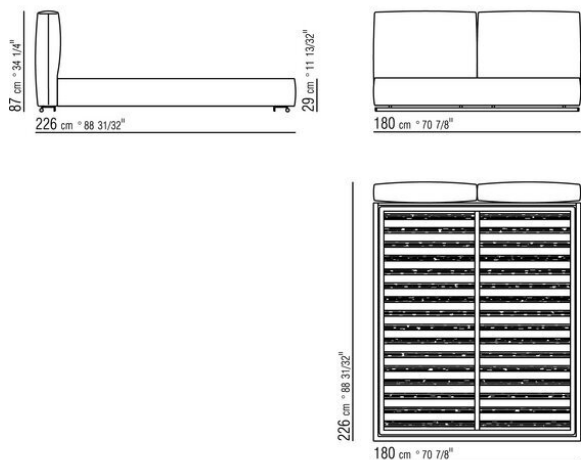

COD. 0270Q5

COD. 0270Q6