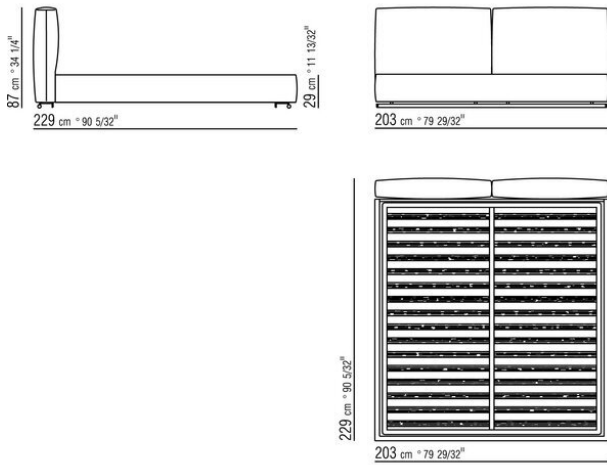

COD. 0270R2

COD. 0270R3