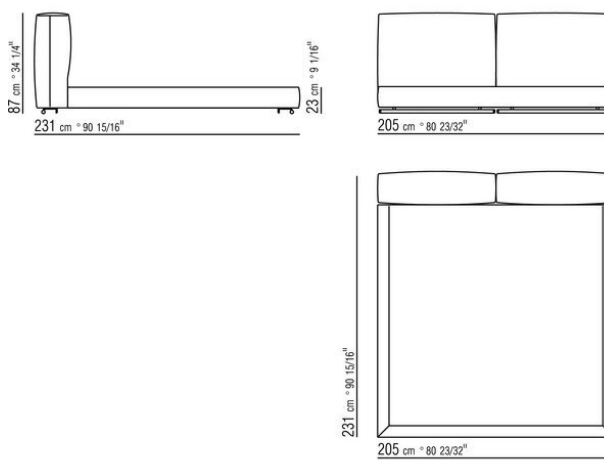

COD. 0270M2

COD. 0270L5