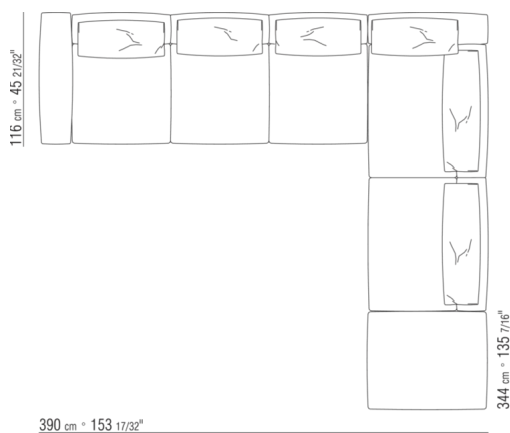

- N.1 COD.027075 - BRAZO CM.116 x29
- N.1 COD.027016 - MODULO CM.255 x116
- N.1 COD.027071 - BRAZO CM.106 x29
- N.1 COD.027027 - MODULO TERMINAL IZQ CM.315 x106
- N.1 COD.027099 - COJIN CM.73 x53

0270XN