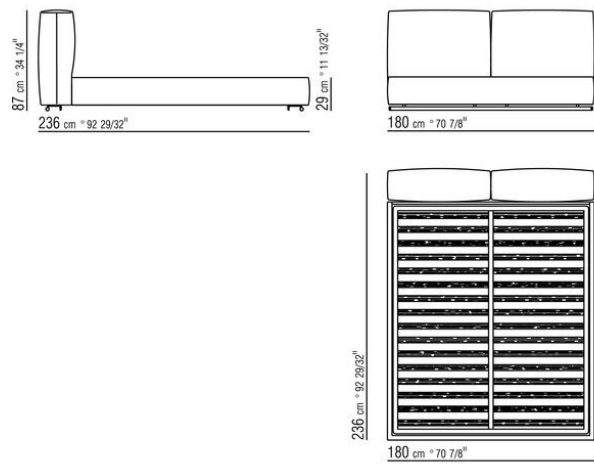

COD. 0270N5

COD. 0270N2