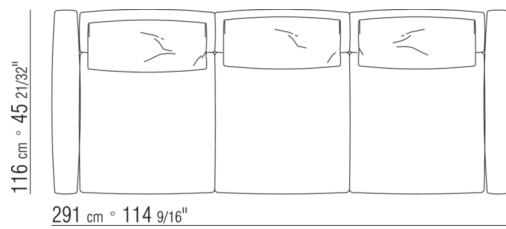

0270XC

N.2 COD.027074 - BRAZO CM.116 x18
N.1 COD.027016 - MODULO CM.255 x116