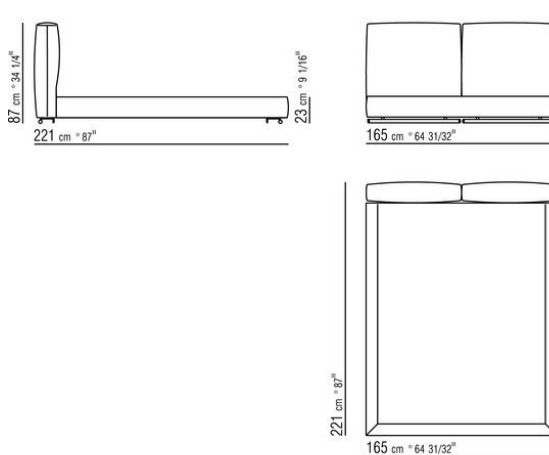

COD. 0270P3

COD. 0270P1