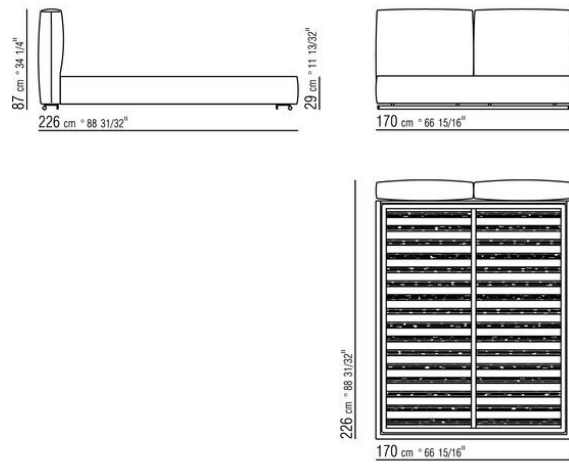

COD. 0270R2

COD. 0270R3