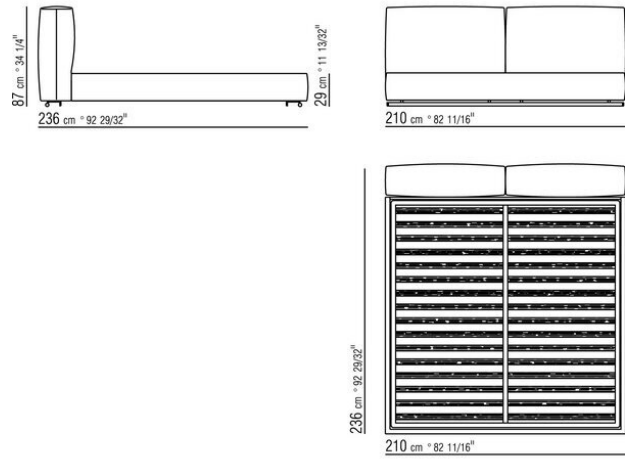

COD. 0270N6

COD. 0270N8