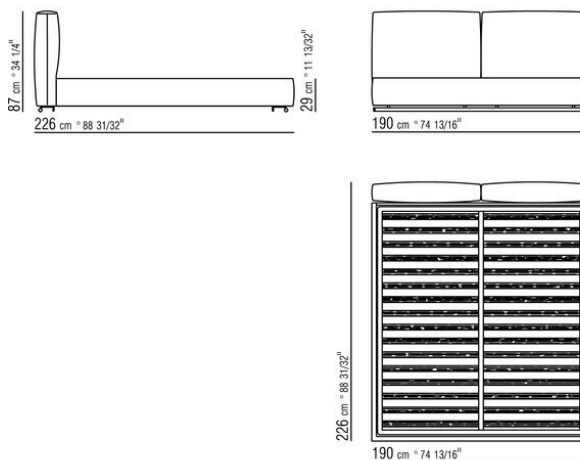

COD. 0270Q5

COD. 0270Q6