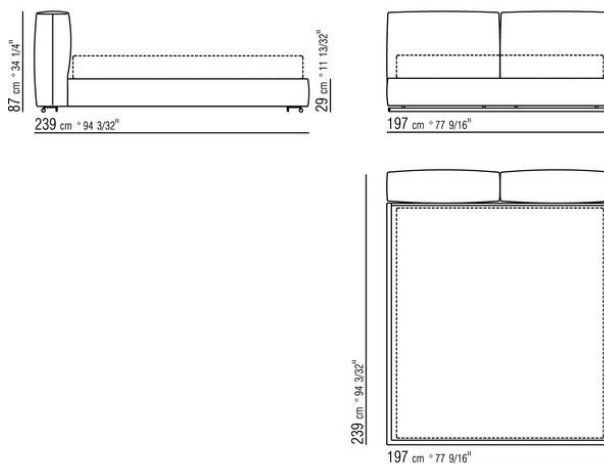

COD. 0270VE

COD. 0270P1