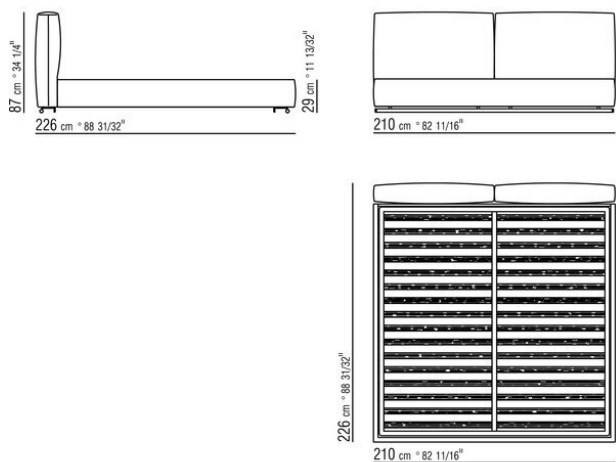

COD. 0270Q8

COD. 0270Q5