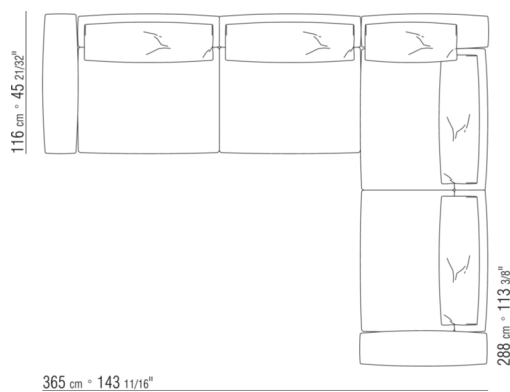

0270XF

N.1 COD.027075 - BRAZO CM.116 x29
N.1 COD.027015 - MODULO CM.230 x116
N.2 COD.027071 - BRAZO CM.106 x29
N.1 COD.027005 - MODULO CM.230 x106
N.1 COD.027099 - COJIN CM.73 x53