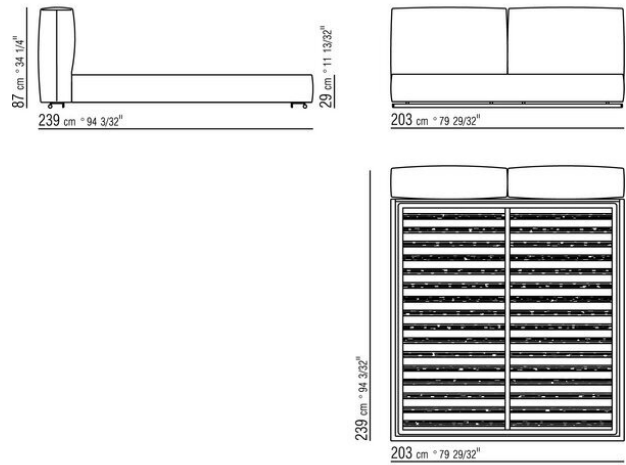

COD. 0270N1

COD. 0270N2