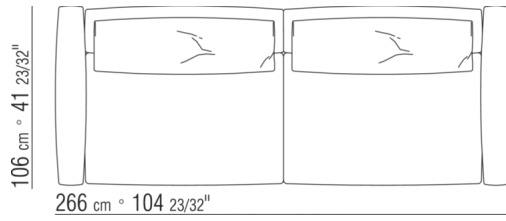

0270XA

N.2 COD.027070 - BRAZO CM.106 x18
N.1 COD.027005 - MODULO CM.230 x106