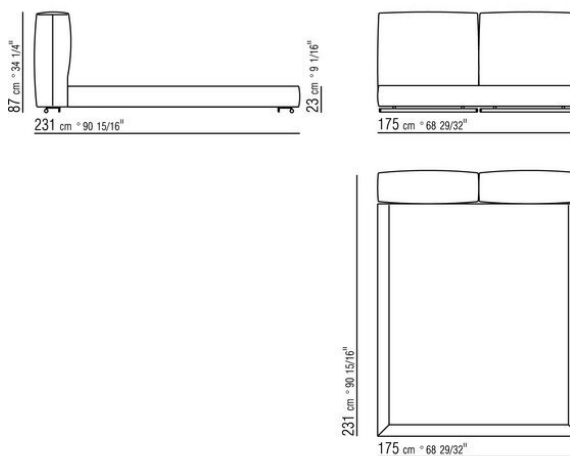

COD. 0270L2