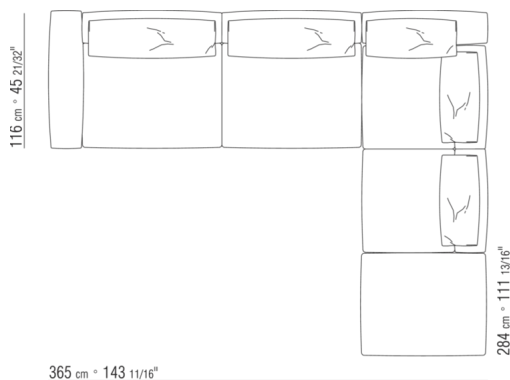

- N.1 COD.027075 - BRAZO CM.116 x29
- N.1 COD.027015 - MODULO CM.230 x116
- N.1 COD.027071 - BRAZO CM.106 x29
- N.1 COD.027025 - MODULO TERMINAL IZQ CM.255 x106
- N.1 COD.027099 - COJIN CM.73 x53