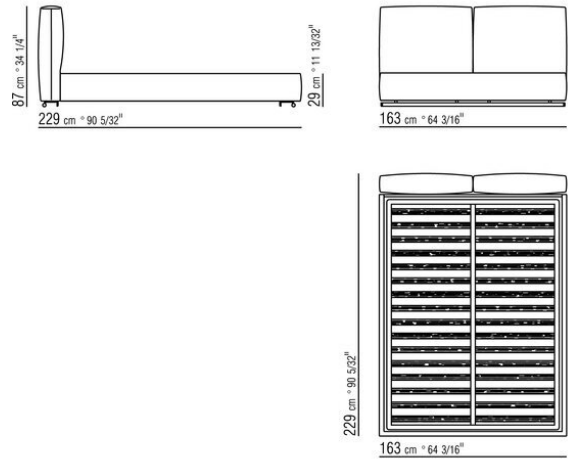

COD. 0270R8

COD. 0270YA