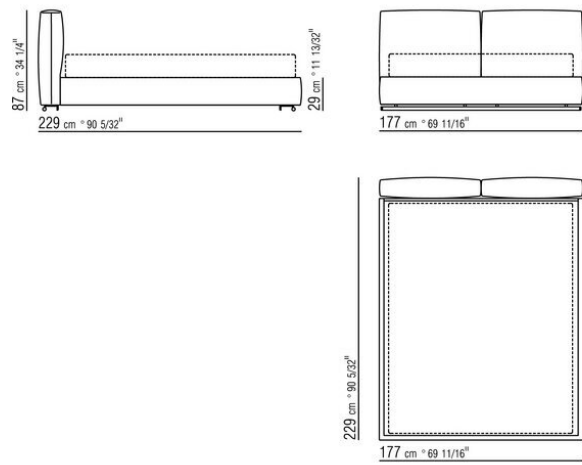

Base con plataforma metálica con lamas de madera, regulable en cuatro alturas diferentes del somier: 4,5 cm, 7,3 cm, 9,5 cm y 12,6 cm; comprobar la medida útil de apoyo del somier en el interior de la estructura de cama según el gráfico
Somier canapé de madera contrachapada con relleno de espuma de poliuretano

COD. 0270R5

COD. 0270R6

COD. 0270R8

COD. 0270YA

COD. 0270YC

COD. 0270YE

0270XA

N.2 COD.027070 - BRAZO CM.106 x18
N.1 COD.027005 - MODULO CM.230 x106

0270XB

N.2 COD.027071 - BRAZO CM.106 x29
N.1 COD.027005 - MODULO CM.230 x106

0270XC

N.2 COD.027074 - BRAZO CM.116 x18
N.1 COD.027016 - MODULO CM.255 x116

0270XD

N.2 COD.027075 - BRAZO CM.116 x29
N.1 COD.027016 - MODULO CM.255 x116