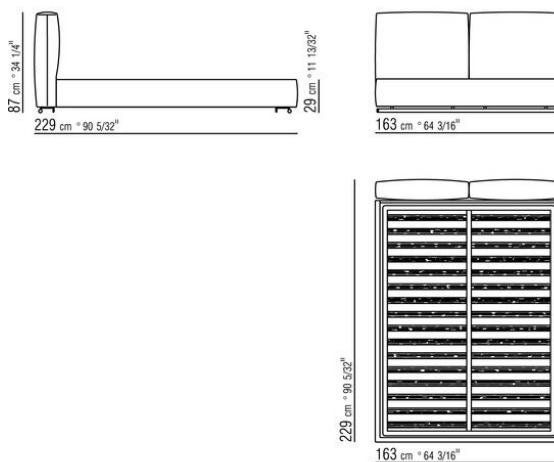

COD. 0270R1

COD. 0270Q6