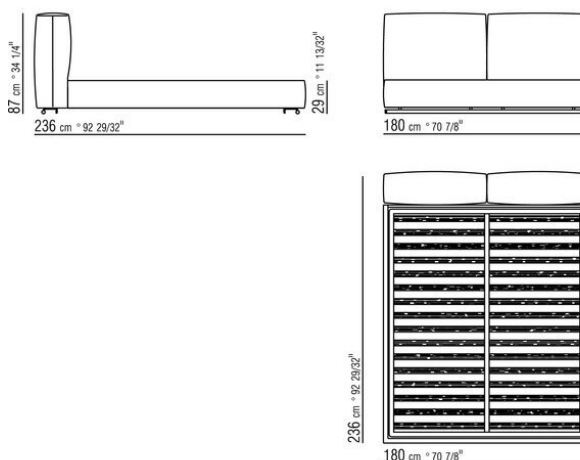

COD. 0270M3

COD. 0270M5