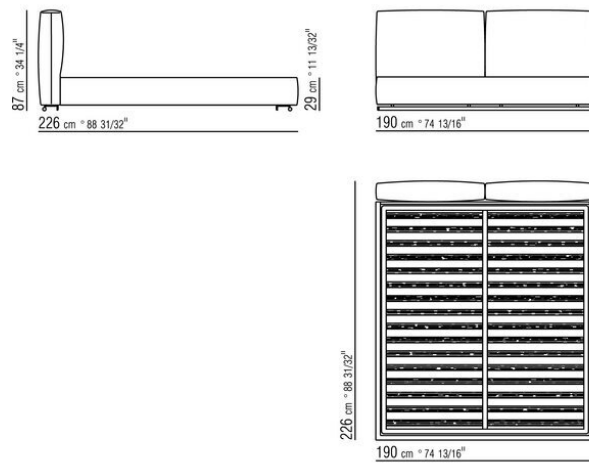

COD. 0270R6

COD. 0270R3