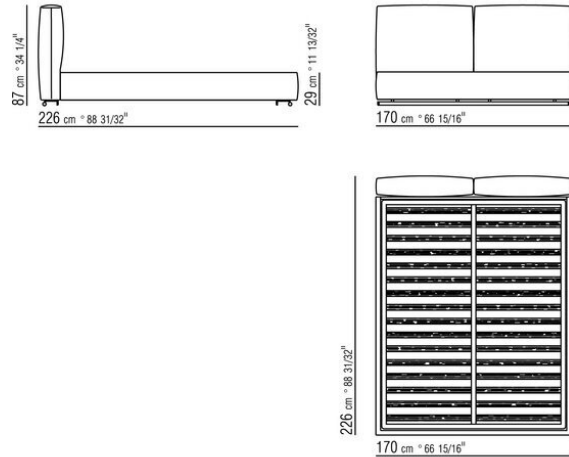

COD. 0270Q3

COD. 0270Q1