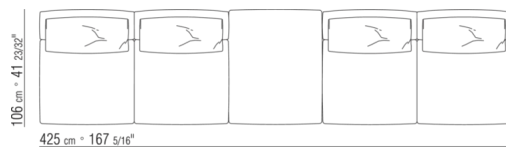

0270XE

N.2 COD.027004 - MODULO CM.170 x106
N.1 COD.027050 - POUF CM.85 x106