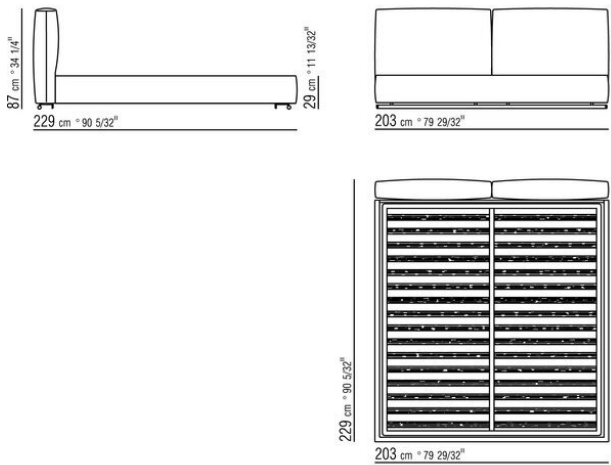

COD. 0270R8