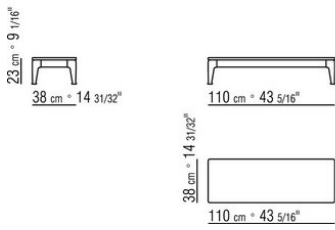

COD. 028361