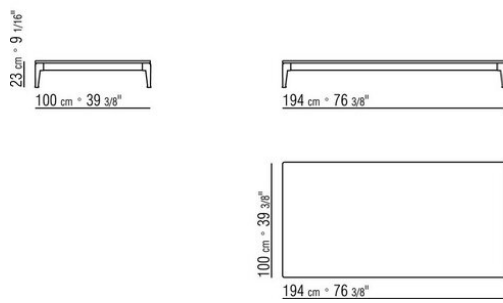

COD. 028373