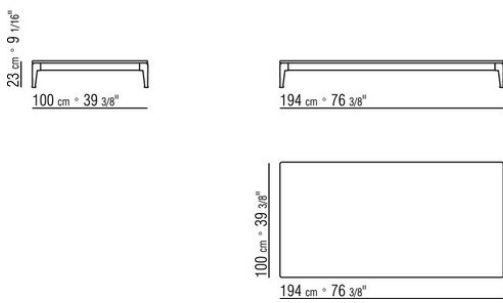

COD. 028363