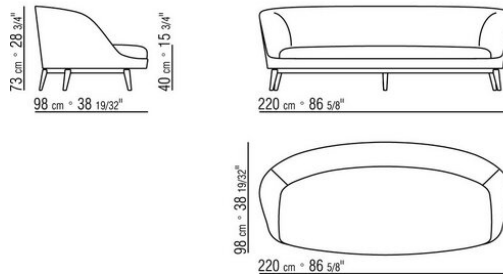

COD. 011863