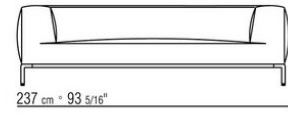

COD. 02A904