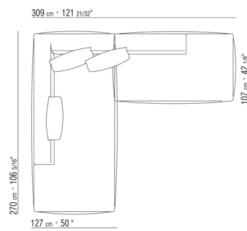

02A9XD

- N.1 COD.02A9C9 - LANGE ECKE L CM.270 x127
- N.1 COD.02A9C8 - LANGE ECKE R CM.270 x127
- N.1 COD.02A999 - KISSEN CM.90 x65
- N.3 COD.02A998 - KISSEN CM.65 x65

02A9XE

- N.1 COD.02A919 - ENDELEMENT L CM.252 x107
- N.1 COD.02A9C9 - LANGE ECKE L CM.270 x127
- N.2 COD.02A999 - KISSEN CM.90 x65
- N.3 COD.02A998 - KISSEN CM.65 x65

02A9XF

- N.1 COD.02A9C8 - LANGE ECKE R CM.270 x127
- N.1 COD.02A945 - TERMINALELEMENT L CM.182 x107
- N.3 COD.02A998 - KISSEN CM.65 x65

KOMPOSITIONEN | PERRY UP

02A9XG

- N.1 COD.02A919 - ENDELEMENT L CM.252 x107
- N.1 COD.02A9D0 - CHAISE LONGUE CM.127 x180
- N.2 COD.02A999 - KISSEN CM.90 x65
- N.1 COD.02A998 - KISSEN CM.65 x65