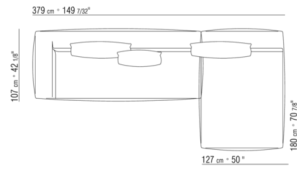

02A9XD

- N.1 COD.02A9C9 - LANGE ECKE L CM.270 x127
- N.1 COD.02A9C8 - LANGE ECKE R CM.270 x127
- N.1 COD.02A999 - KISSEN CM.90 x65
- N.3 COD.02A998 - KISSEN CM.65 x65

02A9XE

- N.1 COD.02A919 - ENDELEMENT L CM.252 x107
- N.1 COD.02A9C9 - LANGE ECKE L CM.270 x127
- N.2 COD.02A999 - KISSEN CM.90 x65
- N.3 COD.02A998 - KISSEN CM.65 x65

02A9XF

- N.1 COD.02A9C8 - LANGE ECKE R CM.270 x127
- N.1 COD.02A945 - TERMINALELEMENT L CM.182 x107
- N.3 COD.02A998 - KISSEN CM.65 x65

KOMPOSITIONEN | PERRY UP

02A9XG

- N.1 COD.02A919 - ENDELEMENT L CM.252 x107
- N.1 COD.02A9D0 - CHAISE LONGUE CM.127 x180
- N.2 COD.02A999 - KISSEN CM.90 x65
- N.1 COD.02A998 - KISSEN CM.65 x65