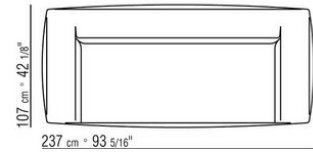

COD. 02A904