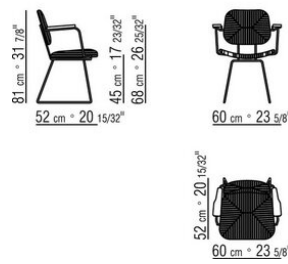

棕色座椅/靠背采用玻璃纤维和延展性聚氨酯，表面覆盖皮革，颜色有灰色5003，深棕色5004，暗棕色5013，黑色5005，橄榄色5006，保加利亚红5008，沙色5001，烟草色5015。

扶手椅的椅垫采用延展性聚氨酯和聚酯纤维，可根据要求提供，价格另计。

支脚配有热塑材料脚垫扶手椅坐垫覆盖面料有织物与真皮版本可选，均可拆卸。

COD. 028001

COD. 028002

COD. 028003

COD. 028005