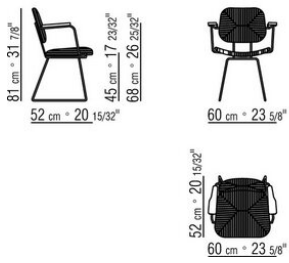

COD. 028001

COD. 028002