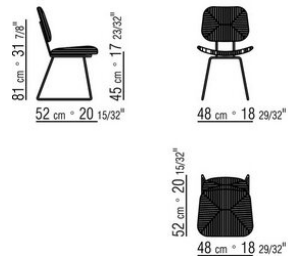

棕色座椅/靠背采用玻璃纤维和延展性聚氨酯，表面覆盖皮革，颜色有灰色5003，深棕色5004，暗棕色5013，黑色5005，橄榄色5006，保加利亚红5008，沙色5001，烟草色5015。

扶手椅的椅垫采用延展性聚氨酯和聚酯纤维，可根据要求提供，价格另计。

支脚配有热塑材料脚垫扶手椅坐垫覆盖面料有织物与真皮版本可选，均可拆卸。

COD. 028001

COD. 028002

COD. 028003

COD. 028005