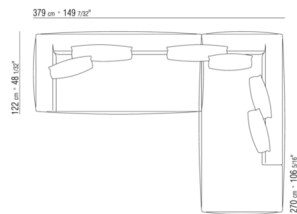

- N.1 COD.0293C1 - ENDELMENT L CM.252 x122
- N.1 COD.0293D9 - LANGE ECKE L CM.127 x270
- N.2 COD.029399 - KISSEN CM.90 x65
- N.4 COD.029398 - KISSEN CM.65 x65

0293XC