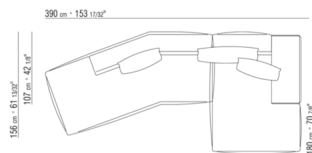

- N.1 COD.029346 - 6-SEITIGES ELEMENT R CM.253 x156
- N.1 COD.0293D5 - LANGE ECKE L / KERNLEDER CM.137 x180
- N.1 COD.029399 - KISSEN CM.90 x65
- N.2 COD.029398 - KISSEN CM.65 x65