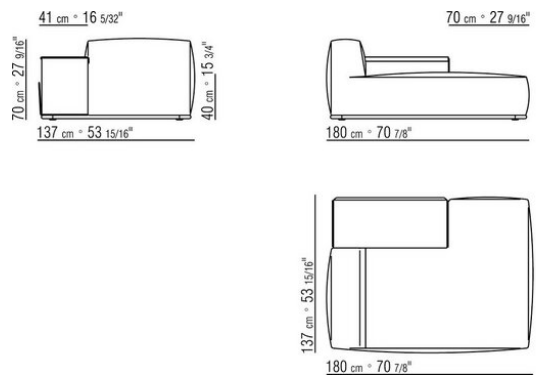

COD. 0293D5