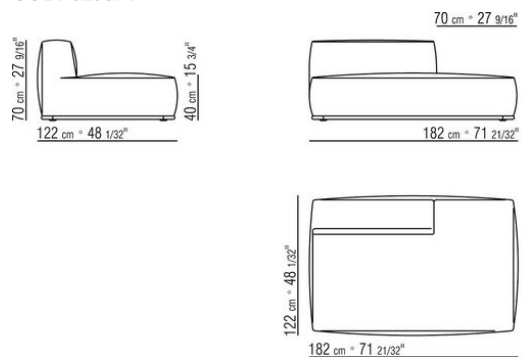

COD. 0293F1