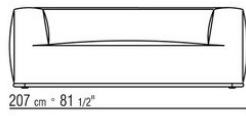

COD. 029303