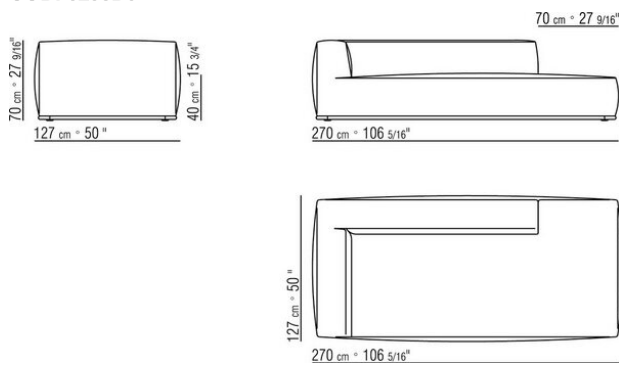

COD. 0293D9