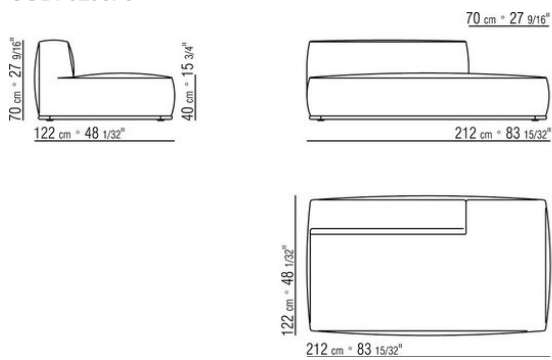

COD. 0293F3