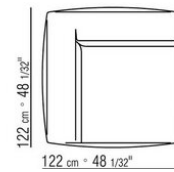

COD. 0293A5

COD. 0293A7

COD. 0293A8

COD. 0293B3

COD. 0293B5

COD. 0293B7

COD. 0293B9

COD. 0293C1

- N.1 COD.029346 - 6-SEITIGES ELEMENT R CM.253 x156
- N.1 COD.029350 - HOCKER CM.107 x107
- N.1 COD.0293D9 - LANGE ECKE L CM.127 x270
- N.2 COD.029399 - KISSEN CM.90 x65
- N.3 COD.029398 - KISSEN CM.65 x65