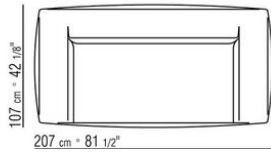

COD. 029303