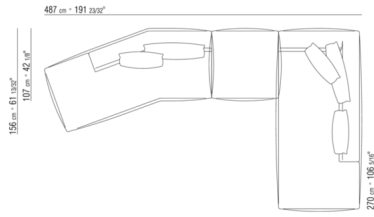

- N.1 COD.029346 - 6-SEITIGES ELEMENT R CM.253 x156
- N.1 COD.029350 - HOCKER CM.107 x107
- N.1 COD.0293D9 - LANGE ECKE L CM.127 x270
- N.2 COD.029399 - KISSEN CM.90 x65
- N.3 COD.029398 - KISSEN CM.65 x65