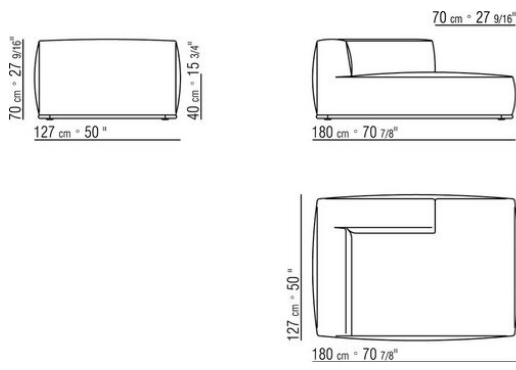

COD. 0293D3