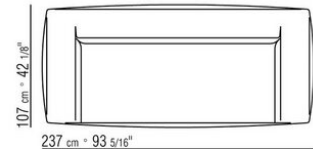

COD. 029304