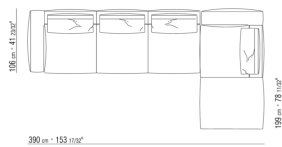

0271XS

N.1 COD.027117 - END UNIT L / FINISH PLUS CM.284 x106
N.1 COD.027123 - LONG CORNER FINISH PLUS CM.199 x106
N.4 COD.027198 - CUSHION CM.52 x48