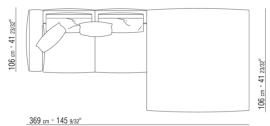

0271XY

- N.1 COD.027127 - LONG CORNER FINISH PLUS CM.284 x106
- N.1 COD.027146 - END UNIT R W/ARMREST FINISH PLUS CM.312 x106
- N.4 COD.027198 - CUSHION CM.52 x48

0271YN

- N.1 COD.027113 - END UNIT L / FINISH PLUS CM.199 x106
- N.1 COD.028753 - OTTOMAN FINISH PLUS CM.170 x170
- N.2 COD.027198 - CUSHION CM.52 x48

0287XA

- N.1 COD.0287B3 - END UNIT L CM.199 x116
- N.1 COD.0287B4 - END UNIT R CM.199 x179