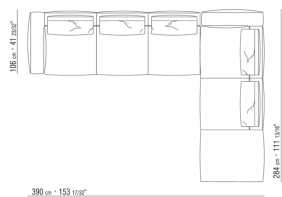

0271XT

N.1 COD.027117 - END UNIT L / FINISH PLUS CM.284 x106
N.1 COD.027127 - LONG CORNER FINISH PLUS CM.284 x106