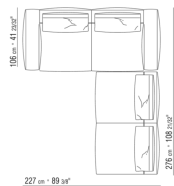

N.1 COD.027123 - LONG CORNER FINISH PLUS CM.199
x106

0271XX

N.1 COD.027113 - END UNIT L / FINISH PLUS CM.199 x106

N.1 COD.027103 - SOFA / FINISH PLUS CM.227 x106

0271XA

N.1 COD.0271A3 - SOFA CM.227 x106
N.1 COD.0271A8 - UNIT CM.170 x106
N.4 COD.027198 - CUSHION CM.52 x48