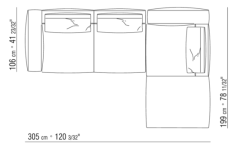

0271XQ

N.1 COD.027105 - SOFA / FINISH PLUS CM.312 x106

N.1 COD.027116 - END UNIT R / FINISH PLUS CM.284 x106

0271XR

N.1 COD.027113 - END UNIT L / FINISH PLUS CM.199 x106
N.1 COD.027123 - LONG CORNER FINISH PLUS CM.199 x106
N.4 COD.027198 - CUSHION CM.52 x48