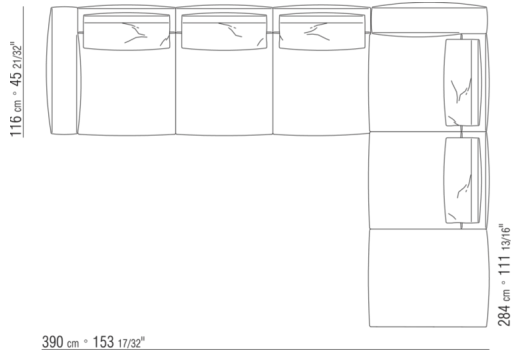

0287XR

N.1 COD.028717 - END UNIT L / FINISH PLUS CM.284 x116
N.1 COD.027127 - LONG CORNER FINISH PLUS CM.284 x106