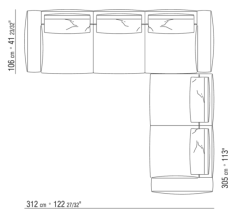

N.1 COD.027103 - SOFA / FINISH PLUS CM.227 x106

N.1 COD.027108 - UNIT / FINISH PLUS CM.170 x106

N.4 COD.027198 - CUSHION CM.52 x48

0271XP

N.1 COD.027105 - SOFA / FINISH PLUS CM.312 x106

N.1 COD.027112 - END UNIT R / FINISH PLUS CM.199 x106