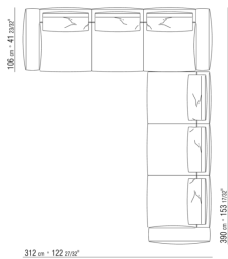

0271XQ

N.1 COD.027105 - SOFA / FINISH PLUS CM.312 x106

N.1 COD.027116 - END UNIT R / FINISH PLUS CM.284 x106