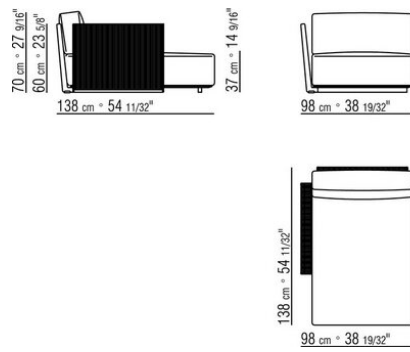

COD. 0253B1

COD. 0253B3

COD. 0253B5

COD. 0253C0

COD. 0253C2

COD. 0253D5

COD. 0253F1

COD. 0253G0

COD. 0253G1

COD. 0253M7

COD. 0253M8

COD. 0253M9

0253XA

- N.1 COD.0253B3 - END UNIT L CM.98 x113
- N.1 COD.0253A3 - UNIT CM.87 x113
- N.1 COD.0253B2 - END UNIT R CM.98 x113

0253XB

- N.1 COD.0253B1 - END UNIT L CM.98 x98
- N.2 COD.0253A2 - UNIT CM.87 x98
- N.1 COD.0253D4 - DORMEUSE / LONG CORNER R CM.98 x138

0253XC

- N.1 COD.0253B1 - END UNIT L CM.98 x98
- N.3 COD.0253A2 - UNIT CM.87 x98
- N.1 COD.0253C0 - CORNER CM.98 x98
- N.1 COD.0253G0 - OTTOMAN CM.87 x87

0253XD

N.1 COD.0253B3 - END UNIT L CM.98 x113

N.3 COD.0253A3 - UNIT CM.87 x113