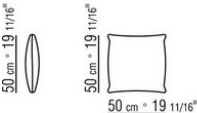

COD. 0253G1

COD. 0253M7

COD. 0253M8

COD. 0253M9

0253XA

- N.1 COD.0253B3 - END UNIT L CM.98 x113
- N.1 COD.0253A3 - UNIT CM.87 x113
- N.1 COD.0253B2 - END UNIT R CM.98 x113

0253XB

- N.1 COD.0253B1 - END UNIT L CM.98 x98
- N.2 COD.0253A2 - UNIT CM.87 x98
- N.1 COD.0253D4 - DORMEUSE / LONG CORNER R CM.98 x138

0253XC

- N.1 COD.0253B1 - END UNIT L CM.98 x98
- N.3 COD.0253A2 - UNIT CM.87 x98
- N.1 COD.0253C0 - CORNER CM.98 x98
- N.1 COD.0253G0 - OTTOMAN CM.87 x87

0253XD

N.1 COD.0253B3 - END UNIT L CM.98 x113

N.3 COD.0253A3 - UNIT CM.87 x113