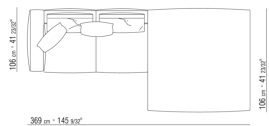

0271XL

N.1 COD.0271B3 - ENDELEMENT L CM.199 x106

N.1 COD.0271A3 - SOFA CM.227 x106

0271XY

- N.1 COD.027127 - LANGE ECKE L / FINISH PLUS CM.284 x106
- N.1 COD.027146 - ENDELEMENT R MIT ARMLEHNE FINISH PLUS CM.312 x106
- N.4 COD.027198 - KISSEN CM.52 x48

0271YN

- N.1 COD.027113 - ENDELEMENT L / FINISH PLUS CM.199 x106
- N.1 COD.028753 - HOCKER FINISH PLUS CM.170 x170
- N.2 COD.027198 - KISSEN CM.52 x48

0287XA

- N.1 COD.0287B3 - ENDELMENT L CM.199 x116
- N.1 COD.0287B4 - ENDELMENT R CM.199 x179