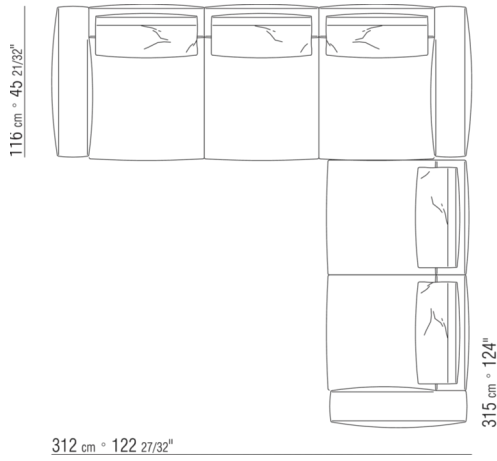

KOMPOSITIONEN | GREGORY | GREGORY XL

0287XB

N.1 COD.0271B2 - ENDELEMENT R CM.199 x106
N.1 COD.0287A5 - SOFA CM.312 x116

0287XC