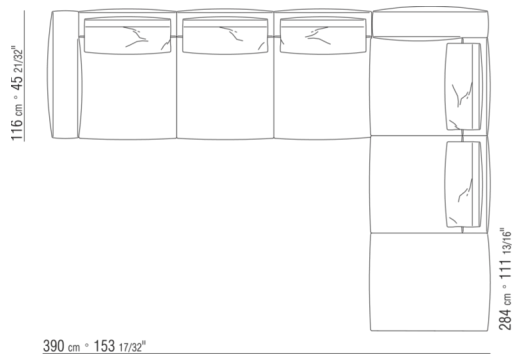

KOMPOSITIONEN | GREGORY | GREGORY XL

0287XB

N.1 COD.0271B2 - ENDELEMENT R CM.199 x106
N.1 COD.0287A5 - SOFA CM.312 x116

0287XC

N.1 COD.0271B6 - ENDELEMENT R CM.284 x106
N.1 COD.0287A5 - SOFA CM.312 x116

0287XD