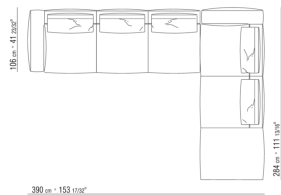

0271XT

- N.1 COD.027117 - ENDELEMENT L / FINISH PLUS CM.284 x106
- N.1 COD.027127 - LANGE ECKE L / FINISH PLUS CM.284 x106