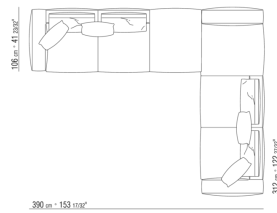

0271XL

N.1 COD.0271B3 - ENDELEMENT L CM.199 x106

N.1 COD.0271A3 - SOFA CM.227 x106

0271XY

- N.1 COD.027127 - LANGE ECKE L / FINISH PLUS CM.284 x106
- N.1 COD.027146 - ENDELEMENT R MIT ARMLEHNE FINISH PLUS CM.312 x106
- N.4 COD.027198 - KISSEN CM.52 x48