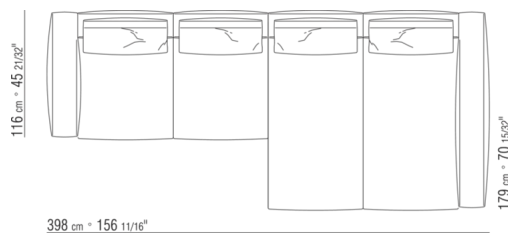

- N.1 COD.0287B3 - ENDELMENT L CM.199 x116
- N.1 COD.0287B4 - ENDELMENT R CM.199 x179