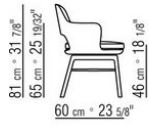

COD. 029611

COD. 029612