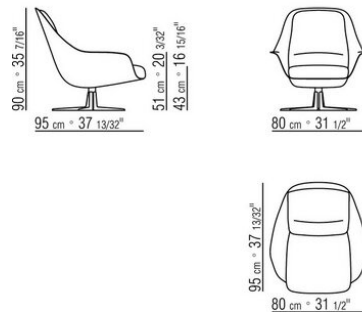

Bezug sitzkissen / rückenkissen aus abziehbarem stoff.

Schutzhülle aus wasserdichtem material.

Die schutzhülle ist auf anfrage gegen aufpreis erhältlich.

COD. 0248F1

COD. 0248F2

COD. 0248H5