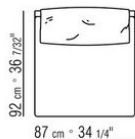

COD. 02B3A3