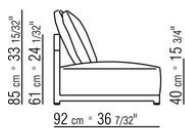

COD. 02B3A4