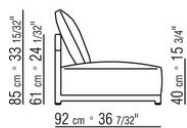

COD. 02B3A3