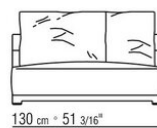

COD. 02B3A4