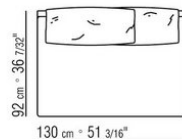

COD. 02B3A4