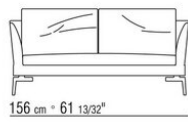

COD. 015D02