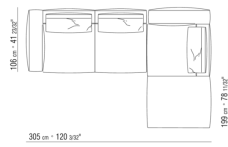

0271XQ

N.1 COD.027105 - SOFA / FINISH PLUS CM.312 x106

N.1 COD.027116 - END UNIT R / FINISH PLUS CM.284 x106

0271XR

N.1 COD.027113 - END UNIT L / FINISH PLUS CM.199 x106
N.1 COD.027123 - LONG CORNER FINISH PLUS CM.199 x106
N.4 COD.027198 - CUSHION CM.52 x48