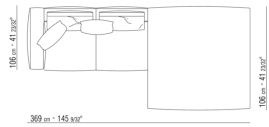

0271XY

- N.1 COD.027127 - LONG CORNER FINISH PLUS CM.284 x106
- N.1 COD.027146 - END UNIT R W/ARMREST FINISH PLUS CM.312 x106
- N.4 COD.027198 - CUSHION CM.52 x48

0271YN

- N.1 COD.027113 - END UNIT L / FINISH PLUS CM.199 x106
- N.1 COD.028753 - OTTOMAN FINISH PLUS CM.170 x170
- N.2 COD.027198 - CUSHION CM.52 x48

0287XA

- N.1 COD.0287B3 - END UNIT L CM.199 x116
- N.1 COD.0287B4 - END UNIT R CM.199 x179