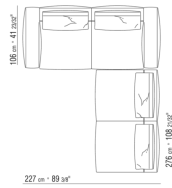

N.1 COD.027123 - LONG CORNER FINISH PLUS CM.199
x106

0271XX

N.1 COD.027113 - END UNIT L / FINISH PLUS CM.199 x106

N.1 COD.027103 - SOFA / FINISH PLUS CM.227 x106

0271XA

N.1 COD.0271A3 - SOFA CM.227 x106
N.1 COD.0271A8 - UNIT CM.170 x106
N.4 COD.027198 - CUSHION CM.52 x48