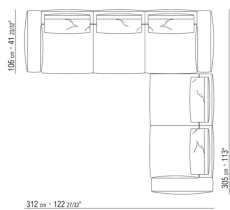

N.1 COD.027103 - SOFA / FINISH PLUS CM.227 x106

N.1 COD.027108 - UNIT / FINISH PLUS CM.170 x106

N.4 COD.027198 - CUSHION CM.52 x48

0271XP

N.1 COD.027105 - SOFA / FINISH PLUS CM.312 x106

N.1 COD.027112 - END UNIT R / FINISH PLUS CM.199 x106