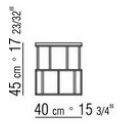

COD. 01M061