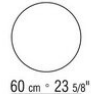

COD. 01M062