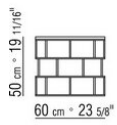

COD. 01M063