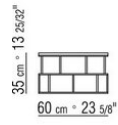

COD. 01M062