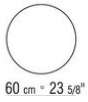

COD. 01M063