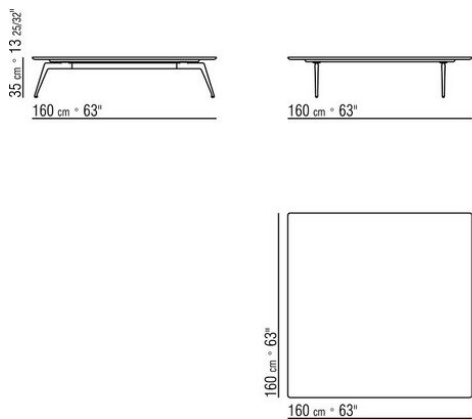

*Tavolini con piano in legno h.33 cm, con piano in marmo h.35 cm*

COD. 023572

COD. 023574

COD. 023575