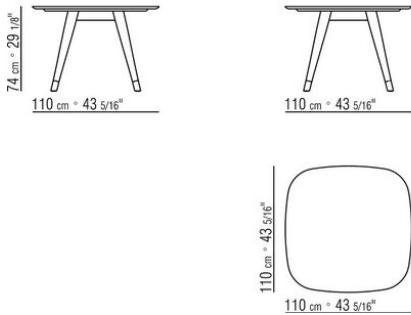

COD. 02A284