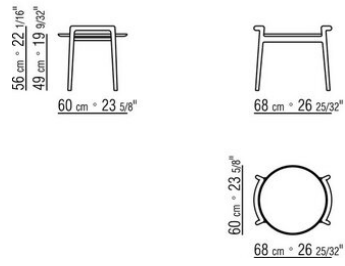

COD. 025071