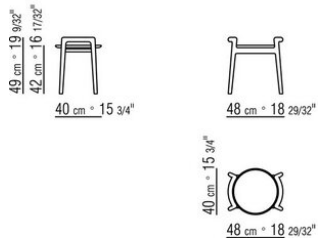

COD. 025070