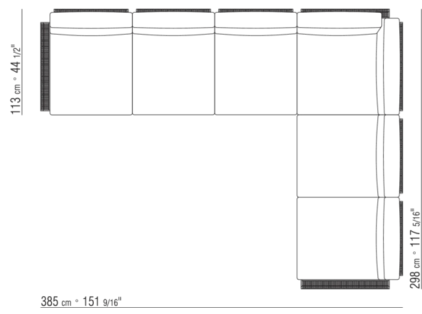

0253XB

- N.1 COD.0253B1 - END UNIT L CM.98 x98
- N.2 COD.0253A2 - UNIT CM.87 x98
- N.1 COD.0253D4 - DORMEUSE / LONG CORNER R CM.98 x138

0253XC

- N.1 COD.0253B1 - END UNIT L CM.98 x98
- N.3 COD.0253A2 - UNIT CM.87 x98
- N.1 COD.0253C0 - CORNER CM.98 x98
- N.1 COD.0253G0 - OTTOMAN CM.87 x87

0253XD

N.1 COD.0253B3 - END UNIT L CM.98 x113

N.3 COD.0253A3 - UNIT CM.87 x113

N.1 COD.0253C2 - CORNER CM.113 x113

N.1 COD.0253B2 - END UNIT R CM.98 x113