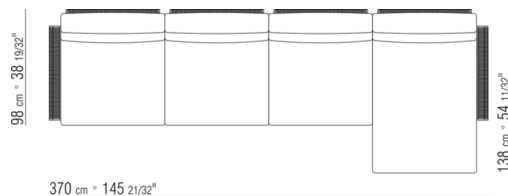

Upholstery in removable fabric

Cover in waterproof material; the cover is upon request, with upcharge

COD. 0253F3

0253XA

- N.1 COD.0253B3 - END UNIT L CM.98 x113
- N.1 COD.0253A3 - UNIT CM.87 x113
- N.1 COD.0253B2 - END UNIT R CM.98 x113

0253XB

- N.1 COD.0253B1 - END UNIT L CM.98 x98
- N.2 COD.0253A2 - UNIT CM.87 x98
- N.1 COD.0253D4 - DORMEUSE / LONG CORNER R CM.98 x138

0253XC

- N.1 COD.0253B1 - END UNIT L CM.98 x98
- N.3 COD.0253A2 - UNIT CM.87 x98
- N.1 COD.0253C0 - CORNER CM.98 x98
- N.1 COD.0253G0 - OTTOMAN CM.87 x87

0253XD

N.1 COD.0253B3 - END UNIT L CM.98 x113

N.3 COD.0253A3 - UNIT CM.87 x113

N.1 COD.0253C2 - CORNER CM.113 x113

N.1 COD.0253B2 - END UNIT R CM.98 x113