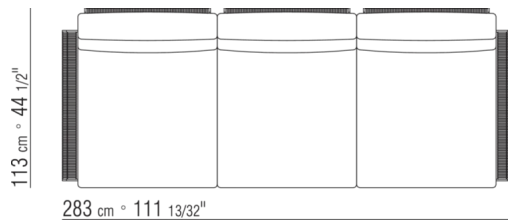

Upholstery in removable fabric

Cover in waterproof material; the cover is upon request, with upcharge

COD. 0253F3

0253XA

- N.1 COD.0253B3 - END UNIT L CM.98 x113
- N.1 COD.0253A3 - UNIT CM.87 x113
- N.1 COD.0253B2 - END UNIT R CM.98 x113

0253XB

- N.1 COD.0253B1 - END UNIT L CM.98 x98
- N.2 COD.0253A2 - UNIT CM.87 x98
- N.1 COD.0253D4 - DORMEUSE / LONG CORNER R CM.98 x138

0253XC

- N.1 COD.0253B1 - END UNIT L CM.98 x98
- N.3 COD.0253A2 - UNIT CM.87 x98
- N.1 COD.0253C0 - CORNER CM.98 x98
- N.1 COD.0253G0 - OTTOMAN CM.87 x87

0253XD

N.1 COD.0253B3 - END UNIT L CM.98 x113

N.3 COD.0253A3 - UNIT CM.87 x113

N.1 COD.0253C2 - CORNER CM.113 x113

N.1 COD.0253B2 - END UNIT R CM.98 x113