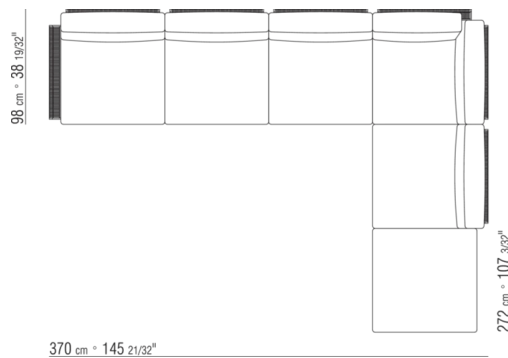

Upholstery in removable fabric

Cover in waterproof material; the cover is upon request, with upcharge

COD. 0253F3

0253XA

- N.1 COD.0253B3 - END UNIT L CM.98 x113
- N.1 COD.0253A3 - UNIT CM.87 x113
- N.1 COD.0253B2 - END UNIT R CM.98 x113

0253XB

- N.1 COD.0253B1 - END UNIT L CM.98 x98
- N.2 COD.0253A2 - UNIT CM.87 x98
- N.1 COD.0253D4 - DORMEUSE / LONG CORNER R CM.98 x138

0253XC

- N.1 COD.0253B1 - END UNIT L CM.98 x98
- N.3 COD.0253A2 - UNIT CM.87 x98
- N.1 COD.0253C0 - CORNER CM.98 x98
- N.1 COD.0253G0 - OTTOMAN CM.87 x87

0253XD

N.1 COD.0253B3 - END UNIT L CM.98 x113

N.3 COD.0253A3 - UNIT CM.87 x113

N.1 COD.0253C2 - CORNER CM.113 x113

N.1 COD.0253B2 - END UNIT R CM.98 x113