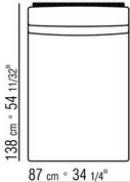

COD. 0253F3