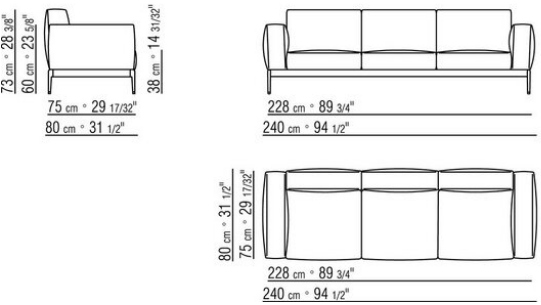

COD. 0264F4

COD. 026498