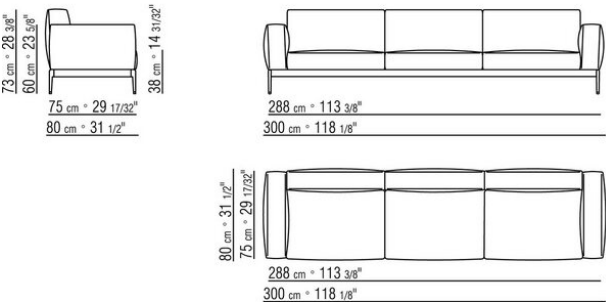

COD. 0264F5