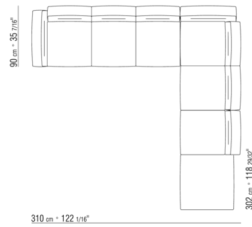

- N.1 COD.023617 - FINAL IZQ CM.280 x100
- N.1 COD.023627 - DORMEUSE FINAL IZQ CM.280 x100
- N.8 COD.023699 - COJIN CM.57 x48

0236XB

- N.1 COD.0236B5 - FINAL IZQ CM.220 x90
- N.1 COD.0236B3 - FINAL IZQ CM.155 x90
- N.1 COD.0236D1 - MODULO TERMINAL IZQ CM.147 x90
- N.7 COD.023699 - COJIN CM.57 x48