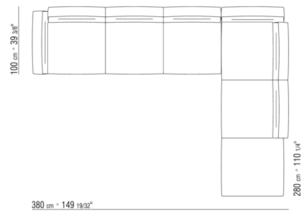

- N.1 COD.023617 - FINAL IZQ CM.280 x100
- N.1 COD.023627 - DORMEUSE FINAL IZQ CM.280 x100
- N.8 COD.023699 - COJIN CM.57 x48

0236XB

- N.1 COD.0236B5 - FINAL IZQ CM.220 x90
- N.1 COD.0236B3 - FINAL IZQ CM.155 x90
- N.1 COD.0236D1 - MODULO TERMINAL IZQ CM.147 x90
- N.7 COD.023699 - COJIN CM.57 x48