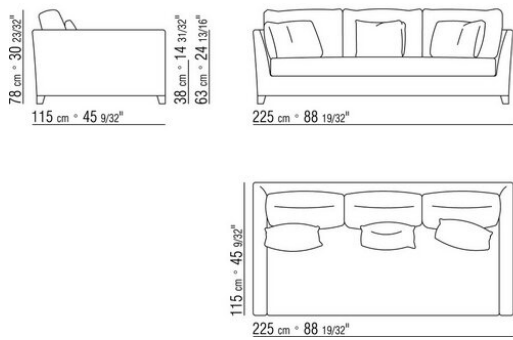

SCHÉMAS TECHNIQUES | VICTOR LARGE

COD. 014224