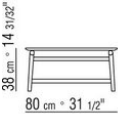

COD. 022570