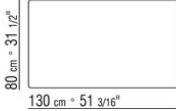

COD. 022570