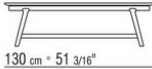

COD. 022570