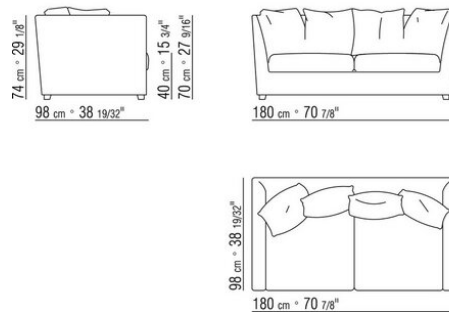

COD. 014208