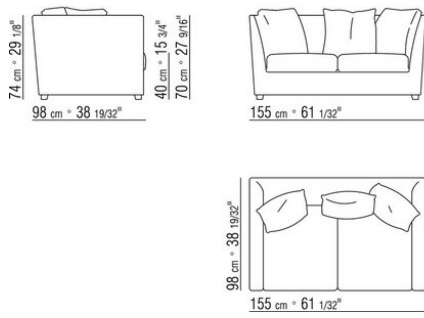

COD. 014202