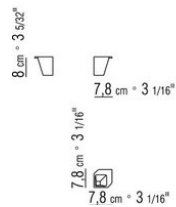

COD. 014267

COD. 014269

COD. 014273

COD. 014275

COD. 014277

COD. 014279

COD. 014299

COD. 014298

COD. 014297

COD. 014290

0142XA

N.1 COD.014267 - ENDELEMENT L CM.201 x97  
N.1 COD.014221 - OTTOMANE / LANGE ECKE L CM.210 x97  
N.5 COD.014299 - KISSEN CM.40 x40

0142XB

N.1 COD.014265 - ENDELEMENT L CM.164 x97  
N.1 COD.014274 - ECKELEMENT R CM.164 x97  
N.1 COD.014262 - ENDELEMENT R CM.140 x97  
N.5 COD.014299 - KISSEN CM.40 x40