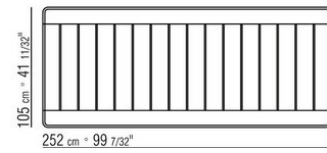

KOBO OUTDOOR *PATRICK NORQUET 2023*

TISCHE

KOBO OUTDOOR | *PATRICK NORGUET* | 2023

TISCH

Tischplatte aus Iroko-Massivholzlatten in den Oberflächen Natur, gebeizt Grau, gebeizt Braun und lackiert Weiß.

Gestell aus gedrehtem Iroko-Massivholz in den Oberflächen Natur, gebeizt Grau,

gebeizt Braun und lackiert Weiß. Interne Zugstangen aus Metall.

Füße aus Zamak-Druckguss in den Oberflächen gebürstet matt und brüniert. Mit Gleitern aus Thermoplast.

COD. 02B2L0

COD. 02B2L2

COD. 02B2L5

COD. 02B2L6