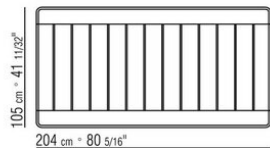

KOBO OUTDOOR *PATRICK NORQUET 2023*

TISCHE

KOBO OUTDOOR | *PATRICK NORGUET* | 2023

TISCH

Tischplatte aus Iroko-Massivholzlatten in den Oberflächen Natur, gebeizt Grau, gebeizt Braun und lackiert Weiß.

Gestell aus gedrehtem Iroko-Massivholz in den Oberflächen Natur, gebeizt Grau,

gebeizt Braun und lackiert Weiß. Interne Zugstangen aus Metall.

Füße aus Zamak-Druckguss in den Oberflächen gebürstet matt und brüniert. Mit Gleitern aus Thermoplast.

COD. 02B2L0

COD. 02B2L2

COD. 02B2L5

COD. 02B2L6