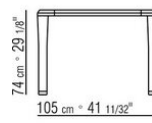

gebeizt Braun und lackiert Weiß. Interne Zugstangen aus Metall.

Füße aus Zamak-Druckguss in den Oberflächen gebürstet matt und brüniert. Mit Gleitern aus Thermoplast.

COD. 02B2L0

COD. 02B2L2

COD. 02B2L5

COD. 02B2L6