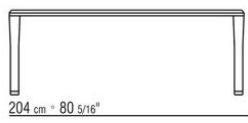

gebeizt Braun und lackiert Weiß. Interne Zugstangen aus Metall.

Füße aus Zamak-Druckguss in den Oberflächen gebürstet matt und brüniert. Mit Gleitern aus Thermoplast.

COD. 02B2L0

COD. 02B2L2

COD. 02B2L5

COD. 02B2L6