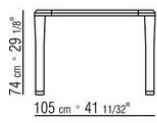

gebeizt Braun und lackiert Weiß. Interne Zugstangen aus Metall.

Füße aus Zamak-Druckguss in den Oberflächen gebürstet matt und brüniert. Mit Gleitern aus Thermoplast.

COD. 02B2L0

COD. 02B2L2

COD. 02B2L5

COD. 02B2L6