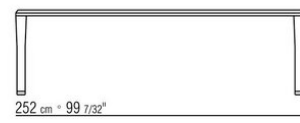

gebeizt Braun und lackiert Weiß. Interne Zugstangen aus Metall.

Füße aus Zamak-Druckguss in den Oberflächen gebürstet matt und brüniert. Mit Gleitern aus Thermoplast.

COD. 02B2L0

COD. 02B2L2

COD. 02B2L5

COD. 02B2L6