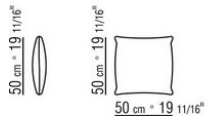

COD. 0253G1

COD. 0253M7

COD. 0253M8

COD. 0253M9

0253XA

- N.1 COD.0253B3 - FINAL IZQ CM.98 x113
- N.1 COD.0253A3 - MODULO CM.87 x113
- N.1 COD.0253B2 - FINAL D CM.98 x113

0253XB

- N.1 COD.0253B1 - FINAL IZQ CM.98 x98
- N.2 COD.0253A2 - MODULO CM.87 x98
- N.1 COD.0253D4 - DORMEUSE / DORMEUSE FINAL D CM.98 x138

0253XC

- N.1 COD.0253B1 - FINAL IZQ CM.98 x98
- N.3 COD.0253A2 - MODULO CM.87 x98
- N.1 COD.0253C0 - ÁNGULO CM.98 x98
- N.1 COD.0253G0 - POUF CM.87 x87

0253XD

- N.1 COD.0253B3 - FINAL IZQ CM.98 x113
- N.3 COD.0253A3 - MODULO CM.87 x113
- N.1 COD.0253C2 - ÁNGULO CM.113 x113
- N.1 COD.0253B2 - FINAL D CM.98 x113