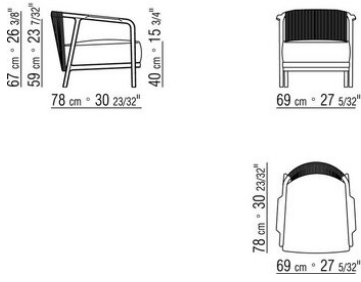

靠垫采用消毒鹅毛（获意大利羽绒羽毛制成品质量协会ASSOPIUMA金标认证）。

扶手椅靠垫可根据要求提供定制，价格另计。

覆盖面料有织物与真皮版本可选，均可拆卸。

Flexform

保留在任何时候对其产品进行其认为适当的改进或修改的权利，包括美学性质、技术性质、尺寸和材料等方面，恕不另行通知。

扶手椅

COD. 022001

COD. 022011