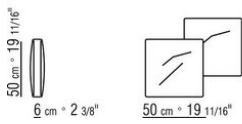

COD. 022001

COD. 022011