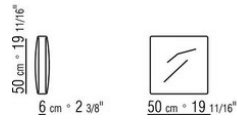

COD. 022099