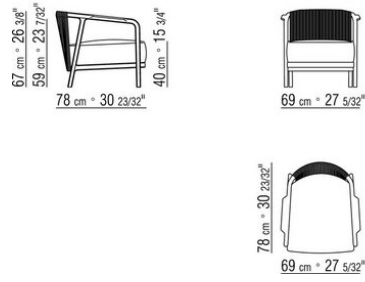

靠垫采用消毒鹅毛（获意大利羽绒羽毛制成品质量协会ASSOPIUMA金标认证）。

扶手椅靠垫可根据要求提供定制，价格另计。

覆盖面料有织物与真皮版本可选，均可拆卸。

Flexform

保留在任何时候对其产品进行其认为适当的改进或修改的权利，包括美学性质、技术性质、尺寸和材料等方面，恕不另行通知。

扶手椅

COD. 022001

COD. 022011