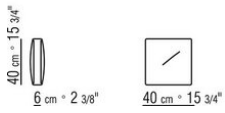

COD. 022098