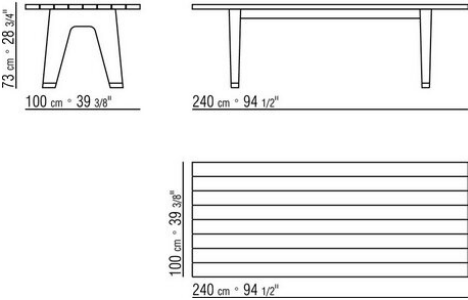

MONREALE OUTDOOR *ANTONIO CITTERIO* **2019**
TABLES

MONREALE OUTDOOR | *ANTONIO CITTERIO* | 2019

Structure et plateau en iroko massif finition naturel, teinté gris, laqué blanc, teinté marron et barres de soutien en acier 316

Pieds en fonte d'aluminium finition brossé mat, bruni, titane mat 710. Repose sur des embouts en matériau thermoplastique

COD. 0240L0

COD. 0240L2

COD. 0240L4