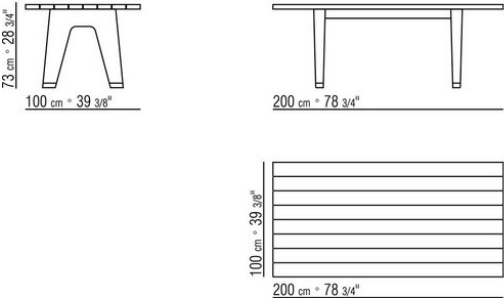

MONREALE OUTDOOR *ANTONIO CITTERIO* **2019**
TABLES

MONREALE OUTDOOR | *ANTONIO CITTERIO* | 2019

Structure et plateau en iroko massif finition naturel, teinté gris, laqué blanc, teinté marron et barres de soutien en acier 316

Pieds en fonte d'aluminium finition brossé mat, bruni, titane mat 710. Repose sur des embouts en matériau thermoplastique

COD. 0240L0

COD. 0240L2

COD. 0240L4