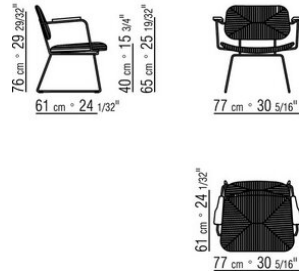

COD. 0280M9