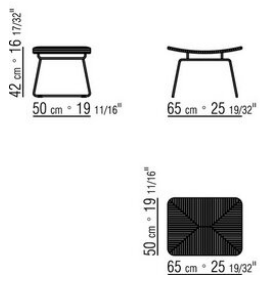

COD. 0280C1

COD. 0280C5