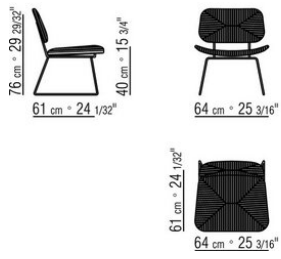

COD. 0280G0

COD. 0280C1

COD. 0280C5