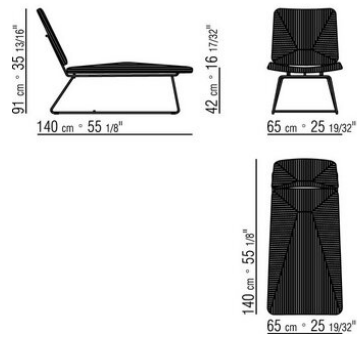

COD. 028032