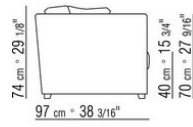

COD. 014275