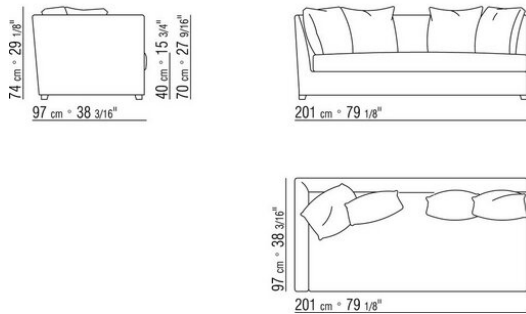

COD. 014267