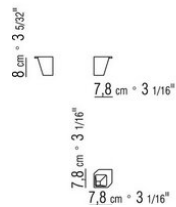

COD. 014273

COD. 014275

COD. 014277

COD. 014279

COD. 014299

COD. 014298

COD. 014297

COD. 014290

0142XA

N.1 COD.014267 - ENDELEMENT L CM.201 x97
N.1 COD.014221 - OTTOMANE / LANGE ECKE L CM.210 x97
N.5 COD.014299 - KISSEN CM.40 x40

0142XB

N.1 COD.014265 - ENDELEMENT L CM.164 x97
N.1 COD.014274 - ECKELEMENT R CM.164 x97
N.1 COD.014262 - ENDELEMENT R CM.140 x97
N.5 COD.014299 - KISSEN CM.40 x40