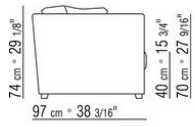

COD. 014273