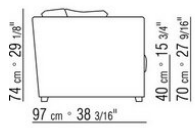

COD. 014277