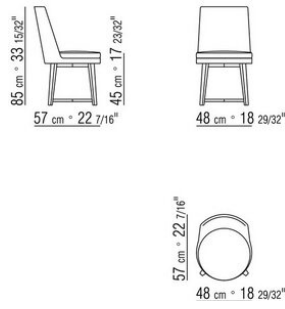

COD. 014WA5

COD. 014WA6

COD. 014WA2

COD. 014WA1

014WXA

N.1 COD.014W15 - ЛЕВАЯ СТОРОНА СМ.209 x95  
N.6 COD.014W98 - ПОДУШКА СМ.46 x46  
N.1 COD.014W19 - ЛЕВОСТОРОННИЙ ТЕРМИНАЛЬНЫЙ  
МОДУЛЬ СМ.95 x209

---

014WXB

N.1 COD.014W05 - ЛЕВАЯ СТОРОНА СМ.144 x95  
N.7 COD.014W98 - ПОДУШКА СМ.46 x46  
N.1 COD.014W04 - ПРАВАЯ СТОРОНА СМ.144 x95  
N.1 COD.014W08 - УГОЛ СМ.144 x95