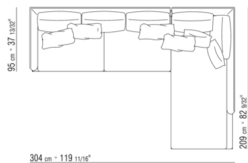

COD. 014WA5

COD. 014WA6

COD. 014WA2

COD. 014WA1

014WXA

N.1 COD.014W15 - ЛЕВАЯ СТОРОНА СМ.209 x95  
N.6 COD.014W98 - ПОДУШКА СМ.46 x46  
N.1 COD.014W19 - ЛЕВОСТОРОННИЙ ТЕРМИНАЛЬНЫЙ  
МОДУЛЬ СМ.95 x209

---

014WXB

N.1 COD.014W05 - ЛЕВАЯ СТОРОНА СМ.144 x95  
N.7 COD.014W98 - ПОДУШКА СМ.46 x46  
N.1 COD.014W04 - ПРАВАЯ СТОРОНА СМ.144 x95  
N.1 COD.014W08 - УГОЛ СМ.144 x95