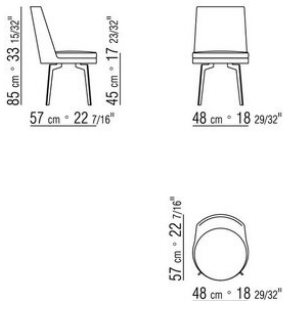

COD. 014WA5

COD. 014WA6

COD. 014WA2

COD. 014WA1

014WXA

N.1 COD.014W15 - ЛЕВАЯ СТОРОНА СМ.209 x95  
N.6 COD.014W98 - ПОДУШКА СМ.46 x46  
N.1 COD.014W19 - ЛЕВОСТОРОННИЙ ТЕРМИНАЛЬНЫЙ  
МОДУЛЬ СМ.95 x209

---

014WXB

N.1 COD.014W05 - ЛЕВАЯ СТОРОНА СМ.144 x95  
N.7 COD.014W98 - ПОДУШКА СМ.46 x46  
N.1 COD.014W04 - ПРАВАЯ СТОРОНА СМ.144 x95  
N.1 COD.014W08 - УГОЛ СМ.144 x95