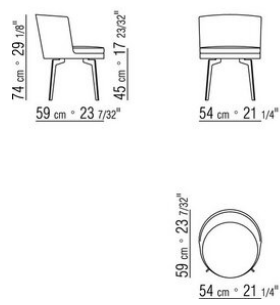

COD. 014WA5

COD. 014WA6

COD. 014WA2

COD. 014WA1

014WXA

N.1 COD.014W15 - ЛЕВАЯ СТОРОНА СМ.209 x95  
N.6 COD.014W98 - ПОДУШКА СМ.46 x46  
N.1 COD.014W19 - ЛЕВОСТОРОННИЙ ТЕРМИНАЛЬНЫЙ  
МОДУЛЬ СМ.95 x209

---

014WXB

N.1 COD.014W05 - ЛЕВАЯ СТОРОНА СМ.144 x95  
N.7 COD.014W98 - ПОДУШКА СМ.46 x46  
N.1 COD.014W04 - ПРАВАЯ СТОРОНА СМ.144 x95  
N.1 COD.014W08 - УГОЛ СМ.144 x95