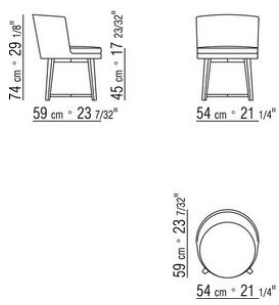

COD. 014WA5

COD. 014WA6

COD. 014WA2

COD. 014WA1

014WXA

N.1 COD.014W15 - ЛЕВАЯ СТОРОНА СМ.209 x95  
N.6 COD.014W98 - ПОДУШКА СМ.46 x46  
N.1 COD.014W19 - ЛЕВОСТОРОННИЙ ТЕРМИНАЛЬНЫЙ  
МОДУЛЬ СМ.95 x209

---

014WXB

N.1 COD.014W05 - ЛЕВАЯ СТОРОНА СМ.144 x95  
N.7 COD.014W98 - ПОДУШКА СМ.46 x46  
N.1 COD.014W04 - ПРАВАЯ СТОРОНА СМ.144 x95  
N.1 COD.014W08 - УГОЛ СМ.144 x95