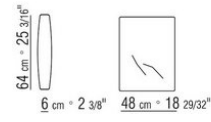

COD. 021697