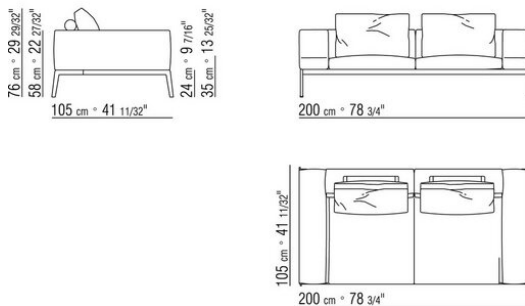

COD. 014C08