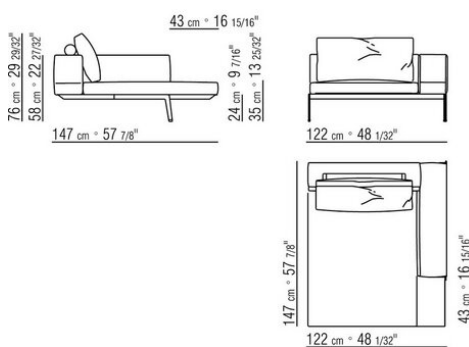

COD. 014C13

COD. 014C15

COD. 014C17

COD. 014C19

COD. 014C50

COD. 014C97

COD. 014C98

COD. 014C99

COD. 014C60

014СХА

N.1 COD.014С33 - ЛЕВАЯ СТОРОНА СМ.218 x105

N.4 COD.014С97 - ПОДУШКА СМ.52 x48

N.1 COD.014С15 - ЛЕВОСТОРОННИЙ ТЕРМИНАЛЬНЫЙ
МОДУЛЬ СМ.122 x182