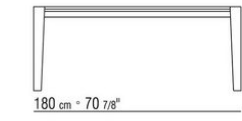

COD. 023380