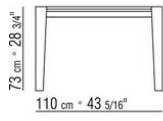

COD. 023380