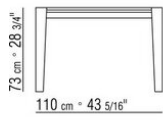

COD. 023382