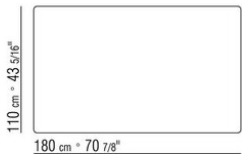

COD. 023380