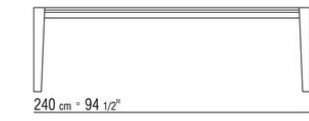

COD. 023382