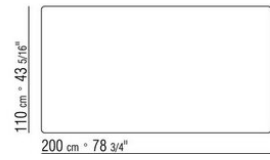

COD. 023381