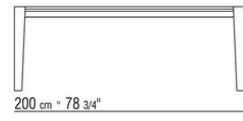

COD. 023381