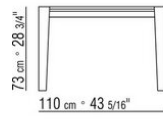

COD. 023381