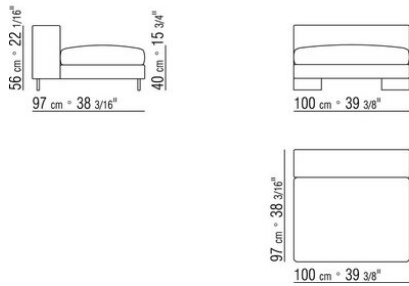

COD. 011P03

COD. 011P01