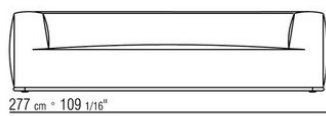

Обивка съемная, из ткани или из кожи.

Окантовка обивки из репсовой ленты любого цвета по каталогу образцов, также с отделкой из ПВХ/кожзаменителя.

COD. 029303

COD. 029304

COD. 029305

COD. 029307

COD. 029308