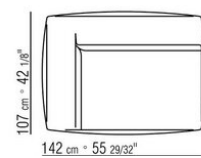

COD. 029315