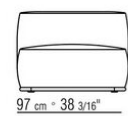

COD. 029307