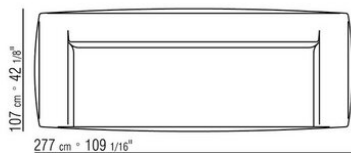

Обивка съемная, из ткани или из кожи.

Окантовка обивки из репсовой ленты любого цвета по каталогу образцов, также с отделкой из ПВХ/кожзаменителя.

COD. 029303

COD. 029304

COD. 029305

COD. 029307

COD. 029308