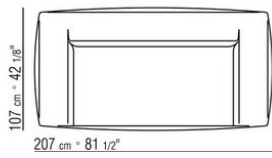

COD. 029303