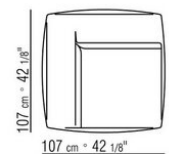

COD. 029311