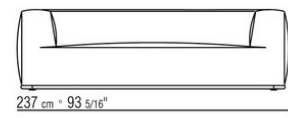

Обивка съемная, из ткани или из кожи.

Окантовка обивки из репсовой ленты любого цвета по каталогу образцов, также с отделкой из ПВХ/кожзаменителя.

COD. 029303

COD. 029304

COD. 029305

COD. 029307

COD. 029308