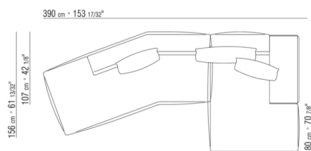

- N.1 COD.029346 - 6-СТОРОННИЙ ЭЛЕМЕНТ - ПРАВЫЙ СМ.253 x156
- N.1 COD.0293D5 - ЛЕВОСТОРОННИЙ ТЕРМИНАЛЬНЫЙ МОДУЛЬ ИЗ КОЖИ СМ.137 x180
- N.1 COD.029399 - ПОДУШКА СМ.90 x65
- N.2 COD.029398 - ПОДУШКА СМ.65 x65