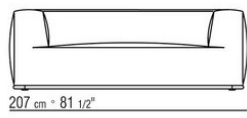

COD. 029303