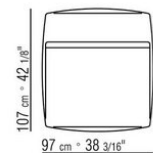

COD. 029307