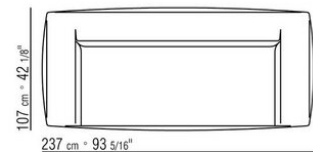

Обивка съемная, из ткани или из кожи.

Окантовка обивки из репсовой ленты любого цвета по каталогу образцов, также с отделкой из ПВХ/кожзаменителя.

COD. 029303

COD. 029304

COD. 029305

COD. 029307

COD. 029308