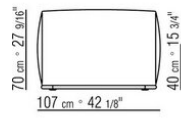

COD. 029304