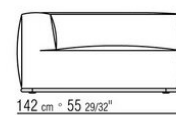

COD. 029315