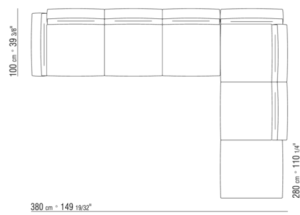

COD. 023651

COD. 023699

0236XA

- N.1 COD.023617 - COTE G CM.280 x100
- N.1 COD.023627 - COTE TERMINAL G CM.280 x100
- N.8 COD.023699 - COUSSIN CM.57 x48

0236XB

- N.1 COD.0236B5 - COTE G CM.220 x90
- N.1 COD.0236B3 - COTE G CM.155 x90
- N.1 COD.0236D1 - ELEMENT TERMINAL G CM.147 x90
- N.7 COD.023699 - COUSSIN CM.57 x48