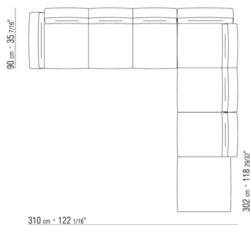

COD. 023651

COD. 023699

0236XA

- N.1 COD.023617 - COTE G CM.280 x100
- N.1 COD.023627 - COTE TERMINAL G CM.280 x100
- N.8 COD.023699 - COUSSIN CM.57 x48

0236XB

- N.1 COD.0236B5 - COTE G CM.220 x90
- N.1 COD.0236B3 - COTE G CM.155 x90
- N.1 COD.0236D1 - ELEMENT TERMINAL G CM.147 x90
- N.7 COD.023699 - COUSSIN CM.57 x48