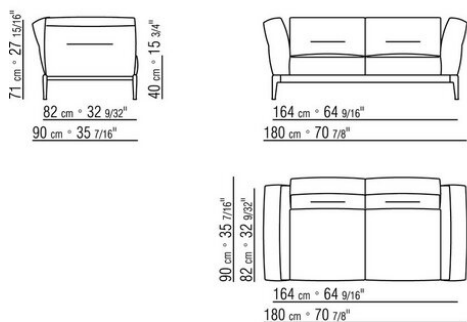

Coussins de dossier en plume d'oie stérilisée (certifiée Assopiuma, étiquette or). Les coussins de dossier sont disponibles sur demande avec un supplément de prix

Pour toutes les assises de 100 cm de profondeur, nous conseillons un coussin en option de 57x48 cm

Attention il n'est pas possible de combiner des éléments de profondeurs différentes (90 et 100 cm)

Les dimensions extérieures de l'accoudoir et du dossier doivent être considérées comme indicatives

COD. 0236A2