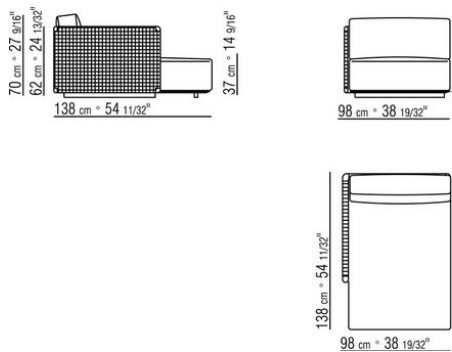

COD. 0265D5

COD. 0265G0