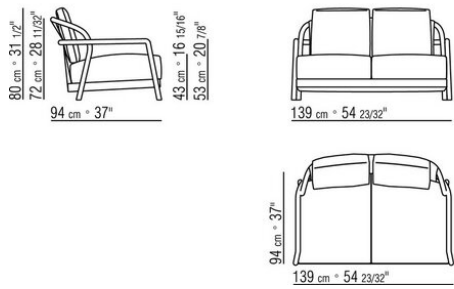

COD. 0251C2