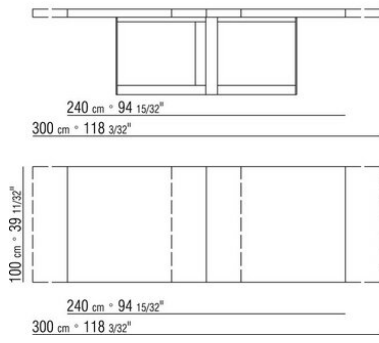

COD. 01IN61