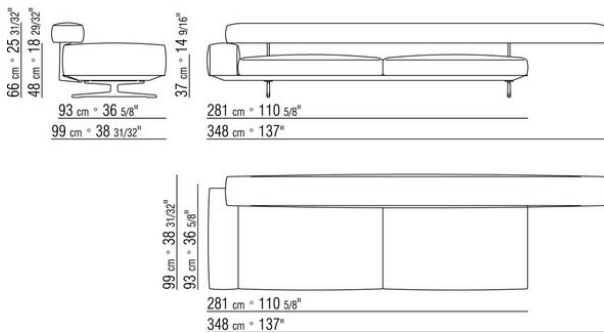

COD. 020615

0206XA

- N.1 COD.020613 - COTE / ANGLE / ACC. ETROIT G CM.348 x99
- N.1 COD.020610 - COTE / ANGLE / ACC. ETROIT D CM.291 x99
- N.2 COD.020697 - ROULEAU Ø 12 CM.45 x
- N.2 COD.020698 - COUSSIN CM.64 x56
- N.3 COD.020699 - COUSSIN CM.82 x56

0206XB

- N.1 COD.020653 - COTE / ANGLE / ACC.LARGE G CM.348 x99
- N.1 COD.020618 - ELEMENT/ANGLE CM.274 x99
- N.1 COD.020697 - ROULEAU Ø 12 CM.45 x
- N.4 COD.020698 - COUSSIN CM.64 x56
- N.2 COD.020699 - COUSSIN CM.82 x56