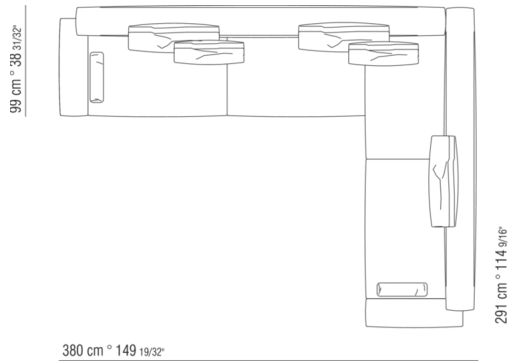

COD. 020615

0206XA

- N.1 COD.020613 - COTE / ANGLE / ACC. ETROIT G CM.348 x99
- N.1 COD.020610 - COTE / ANGLE / ACC. ETROIT D CM.291 x99
- N.2 COD.020697 - ROULEAU Ø 12 CM.45 x
- N.2 COD.020698 - COUSSIN CM.64 x56
- N.3 COD.020699 - COUSSIN CM.82 x56

0206XB

- N.1 COD.020653 - COTE / ANGLE / ACC.LARGE G CM.348 x99
- N.1 COD.020618 - ELEMENT/ANGLE CM.274 x99
- N.1 COD.020697 - ROULEAU Ø 12 CM.45 x
- N.4 COD.020698 - COUSSIN CM.64 x56
- N.2 COD.020699 - COUSSIN CM.82 x56