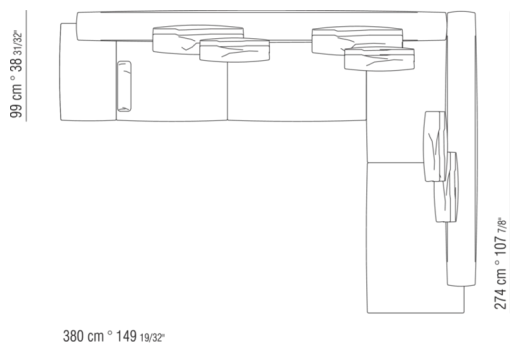

COD. 020615

0206XA

- N.1 COD.020613 - COTE / ANGLE / ACC. ETROIT G CM.348 x99
- N.1 COD.020610 - COTE / ANGLE / ACC. ETROIT D CM.291 x99
- N.2 COD.020697 - ROULEAU Ø 12 CM.45 x
- N.2 COD.020698 - COUSSIN CM.64 x56
- N.3 COD.020699 - COUSSIN CM.82 x56

0206XB

- N.1 COD.020653 - COTE / ANGLE / ACC.LARGE G CM.348 x99
- N.1 COD.020618 - ELEMENT/ANGLE CM.274 x99
- N.1 COD.020697 - ROULEAU Ø 12 CM.45 x
- N.4 COD.020698 - COUSSIN CM.64 x56
- N.2 COD.020699 - COUSSIN CM.82 x56