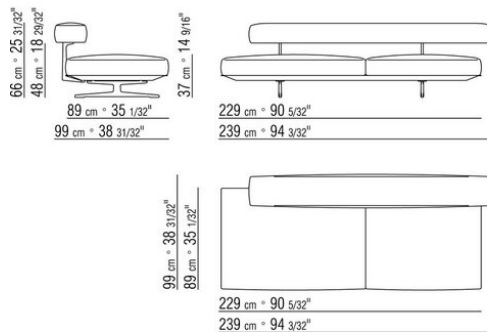

COD. 020615

0206XA

- N.1 COD.020613 - COTE / ANGLE / ACC. ETROIT G CM.348 x99
- N.1 COD.020610 - COTE / ANGLE / ACC. ETROIT D CM.291 x99
- N.2 COD.020697 - ROULEAU Ø 12 CM.45 x
- N.2 COD.020698 - COUSSIN CM.64 x56
- N.3 COD.020699 - COUSSIN CM.82 x56

0206XB

- N.1 COD.020653 - COTE / ANGLE / ACC.LARGE G CM.348 x99
- N.1 COD.020618 - ELEMENT/ANGLE CM.274 x99
- N.1 COD.020697 - ROULEAU Ø 12 CM.45 x
- N.4 COD.020698 - COUSSIN CM.64 x56
- N.2 COD.020699 - COUSSIN CM.82 x56