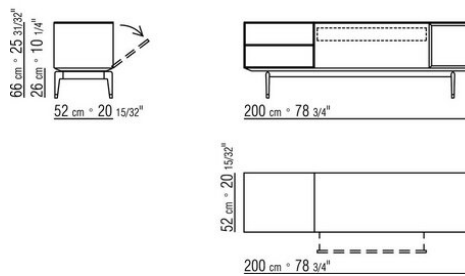

COD. 025468

COD. 025462