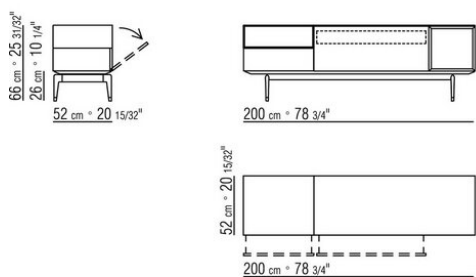

COD. 025469