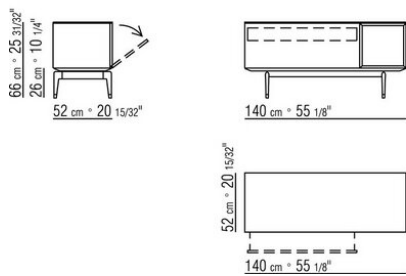

COD. 025463

COD. 025460