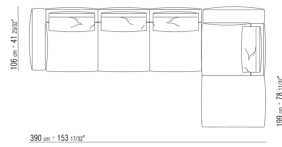

0271XE

N.1 COD.0271B7 - ЛЕВАЯ СТОРОНА СМ.284 x106
N.1 COD.0271C3 - ЛЕВОСТОРОННИЙ ТЕРМИНАЛЬНЫЙ
МОДУЛЬ СМ.199 x106
N.4 COD.027198 - ПОДУШКА СМ.52 x48