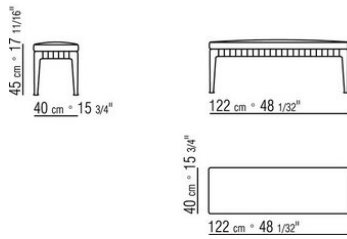

COD. 0271G5

COD. 0271G6

COD. 0271G7

0271XN

N.1 COD.027103 - ДИВАН / FINISH PLUS CM.227 x106
N.1 COD.027108 - ПУНКТ / FINISH PLUS CM.170 x106
N.4 COD.027198 - ПОДУШКА CM.52 x48

0271XP

N.1 COD.027105 - ДИВАН / FINISH PLUS CM.312 x106
N.1 COD.027112 - ПРАВАЯ СТОРОНА FINISH PLUS CM.199 x106