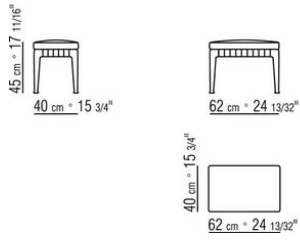

COD. 027157

COD. 027155