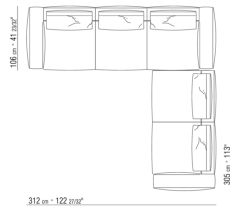

0271XA

N.1 COD.0271A3 - ДЕРЕВЯННАЯ БАЗА ДИВАНА СМ.227 x106
N.1 COD.0271A8 - ЭЛЕМЕНТ СМ.170 x106
N.4 COD.027198 - ПОДУШКА СМ.52 x48

0271XB

N.1 COD.0271A5 - ДЕРЕВЯННАЯ БАЗА ДИВАНА СМ.312 x106
N.1 COD.0271B2 - ПРАВАЯ СТОРОНА СМ.199 x106