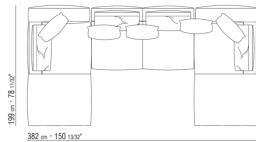

0271XK

N.1 COD.0271C2 - СМ.199 x106
N.1 COD.0271A8 - ЭЛЕМЕНТ СМ.170 x106
N.1 COD.0271C3 - ЛЕВОСТОРОННИЙ ТЕРМИНАЛЬНЫЙ
МОДУЛЬ СМ.199 x106