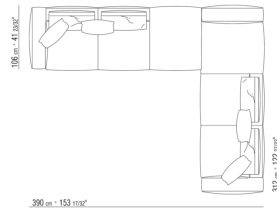

0271XL

N.1 COD.0271B3 - ЛЕВАЯ СТОРОНА СМ.199 x106
N.1 COD.0271A3 - ДЕРЕВЯННАЯ БАЗА ДИВАНА СМ.227
x106

0271XY

- N.1 COD.027127 - ЛЕВОСТОРОННИЙ ТЕРМИНАЛЬНЫЙ МОДУЛЬ/ ОТДЕЛКА ПЛЮС СМ.284 x106
- N.1 COD.027146 - ПРАВЫЙ КЛЕММНЫЙ ЭЛЕМЕНТ С ПОДЛОКОТНИКОМ СМ.312 x106
- N.4 COD.027198 - ПОДУШКА СМ.52 x48