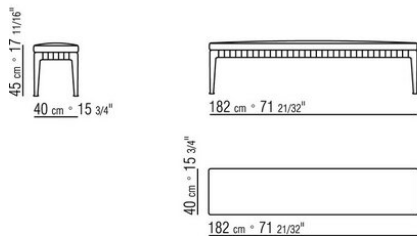

COD. 0271G5

COD. 0271G6

COD. 0271G7

0271XN

N.1 COD.027103 - ДИВАН / FINISH PLUS CM.227 x106
N.1 COD.027108 - ПУНКТ / FINISH PLUS CM.170 x106
N.4 COD.027198 - ПОДУШКА CM.52 x48

0271XP

N.1 COD.027105 - ДИВАН / FINISH PLUS CM.312 x106
N.1 COD.027112 - ПРАВАЯ СТОРОНА FINISH PLUS CM.199 x106