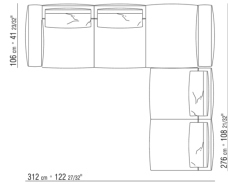

0271XT

N.1 COD.027117 - ЛЕВАЯ СТОРОНА / FINISH PLUS CM.284 x106

N.1 COD.027127 - ЛЕВОСТОРОННИЙ ТЕРМИНАЛЬНЫЙ МОДУЛЬ/ ОТДЕЛКА ПЛЮС CM.284 x106

0271XV

N.1 COD.027147 - ЛЕВЫЙ КОНЦЕВОЙ ЭЛЕМЕНТ - С
ПОДЛОКОТНИКОМ СМ.312 x106
N.1 COD.027108 - ПУНКТ / FINISH PLUS СМ.170 x106