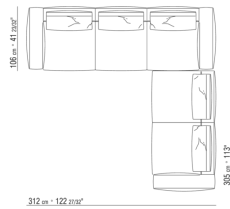

COD. 0271G5

COD. 0271G6

COD. 0271G7

0271XN

N.1 COD.027103 - ДИВАН / FINISH PLUS CM.227 x106
N.1 COD.027108 - ПУНКТ / FINISH PLUS CM.170 x106
N.4 COD.027198 - ПОДУШКА CM.52 x48

0271XP

N.1 COD.027105 - ДИВАН / FINISH PLUS CM.312 x106
N.1 COD.027112 - ПРАВАЯ СТОРОНА FINISH PLUS CM.199 x106