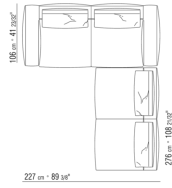

COD. 0271G5

COD. 0271G6

COD. 0271G7

0271XN

N.1 COD.027103 - ДИВАН / FINISH PLUS CM.227 x106
N.1 COD.027108 - ПУНКТ / FINISH PLUS CM.170 x106
N.4 COD.027198 - ПОДУШКА CM.52 x48

0271XP

N.1 COD.027105 - ДИВАН / FINISH PLUS CM.312 x106
N.1 COD.027112 - ПРАВАЯ СТОРОНА FINISH PLUS CM.199 x106