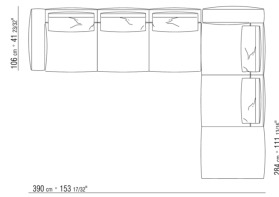

0271XF

N.1 COD.0271B7 - ЛЕВАЯ СТОРОНА СМ.284 x106
N.1 COD.0271C7 - ЛЕВОСТОРОННИЙ ТЕРМИНАЛЬНЫЙ
МОДУЛЬ СМ.284 x106