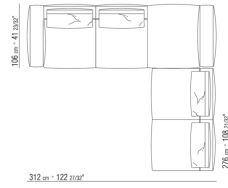

0271XH

N.1 COD.0271F7 - ЛЕВЫЙ КОНЦЕВОЙ ЭЛЕМЕНТ - С
ПОДЛОКОТНИКОМ СМ.312 x106
N.1 COD.0271A8 - ЭЛЕМЕНТ СМ.170 x106