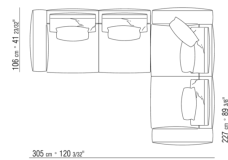

0271XL

N.1 COD.0271B3 - ЛЕВАЯ СТОРОНА СМ.199 x106
N.1 COD.0271A3 - ДЕРЕВЯННАЯ БАЗА ДИВАНА СМ.227
x106