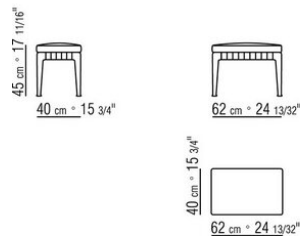

COD. 0271G5

COD. 0271G6

COD. 0271G7

0271XN

N.1 COD.027103 - ДИВАН / FINISH PLUS CM.227 x106
N.1 COD.027108 - ПУНКТ / FINISH PLUS CM.170 x106
N.4 COD.027198 - ПОДУШКА CM.52 x48

0271XP

N.1 COD.027105 - ДИВАН / FINISH PLUS CM.312 x106
N.1 COD.027112 - ПРАВАЯ СТОРОНА FINISH PLUS CM.199 x106