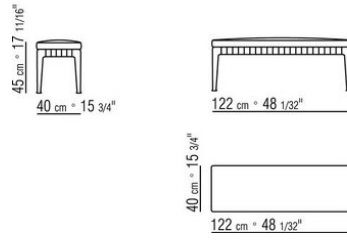

COD. 0271G5

COD. 027156