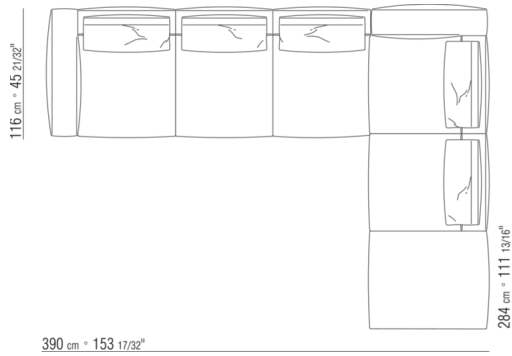

N.1 COD.0271C7 - ЛЕВОСТОРОННИЙ ТЕРМИНАЛЬНЫЙ
МОДУЛЬ СМ.284 x106
N.1 COD.0287B7 - ЛЕВАЯ СТОРОНА СМ.284 x116