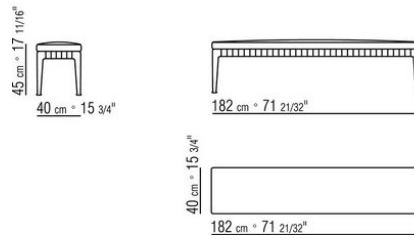

COD. 0271G5

COD. 0271G6

COD. 0271G7

0271XN

N.1 COD.027103 - ДИВАН / FINISH PLUS CM.227 x106
N.1 COD.027108 - ПУНКТ / FINISH PLUS CM.170 x106
N.4 COD.027198 - ПОДУШКА CM.52 x48

0271XP

N.1 COD.027105 - ДИВАН / FINISH PLUS CM.312 x106
N.1 COD.027112 - ПРАВАЯ СТОРОНА FINISH PLUS CM.199 x106