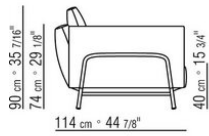

COD. 029403